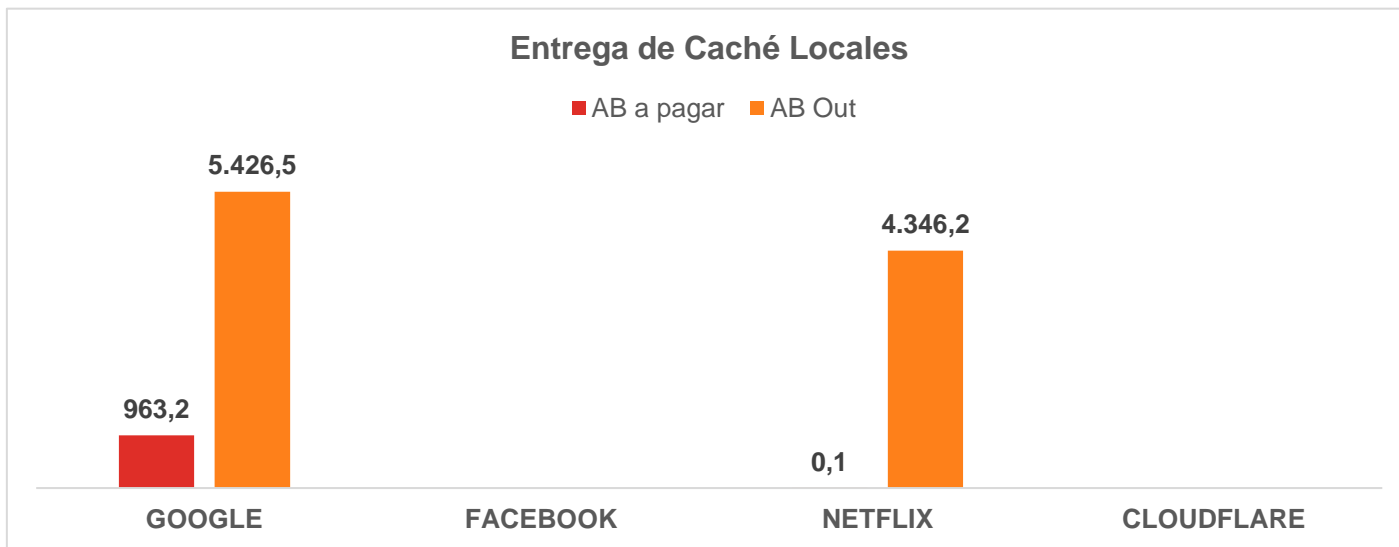

MIEMBRO	Transporte Mb al 95 %	Carga Caches Local 95 %				Total Transporte al 95 %	MB Tomados de IXP	Rendimiento de IXP %
		Cloudflare	Facebook	Google	Netflix			
RED TELEVISION SRL	1.942,0	-	-	236,4	-	2.178,4	4.017,3	84%
VIDEO VISION CENTRO SA	1.862,7	-	-	197,4	-	2.060,1	3.309,5	61%
GARCIA EDGARDO MATIAS	1.266,8	-	-	130,8	-	1.397,6	2.120,2	52%
LE FAVI DANIEL OSVALDO	1.031,9	-	-	106,3	-	1.138,2	1.900,2	67%
QUITILUPI TELEVISORA COLOR SRL	562,6	-	-	51,2	-	613,8	1.047,4	71%
COAXIL SRL	360,3	-	-	35,5	-	395,8	654,3	65%
ERGON CABLE SRL	282,6	-	-	67,3	-	349,9	847,8	142%
BREÑAS CABLE COLOR SRL	245,7	-	-	74,4	-	320,1	986,9	208%
INTERRET VILLA ANGELA SRL Cable Vision S Pena	144,1	-	-	51,0	-	195,1	731,4	275%
RODRIGUEZ PEDRO ALBERTO JUAN	49,1	-	-	12,9	-	62,0	166,0	168%
						8.711,0	15.781,0	81%