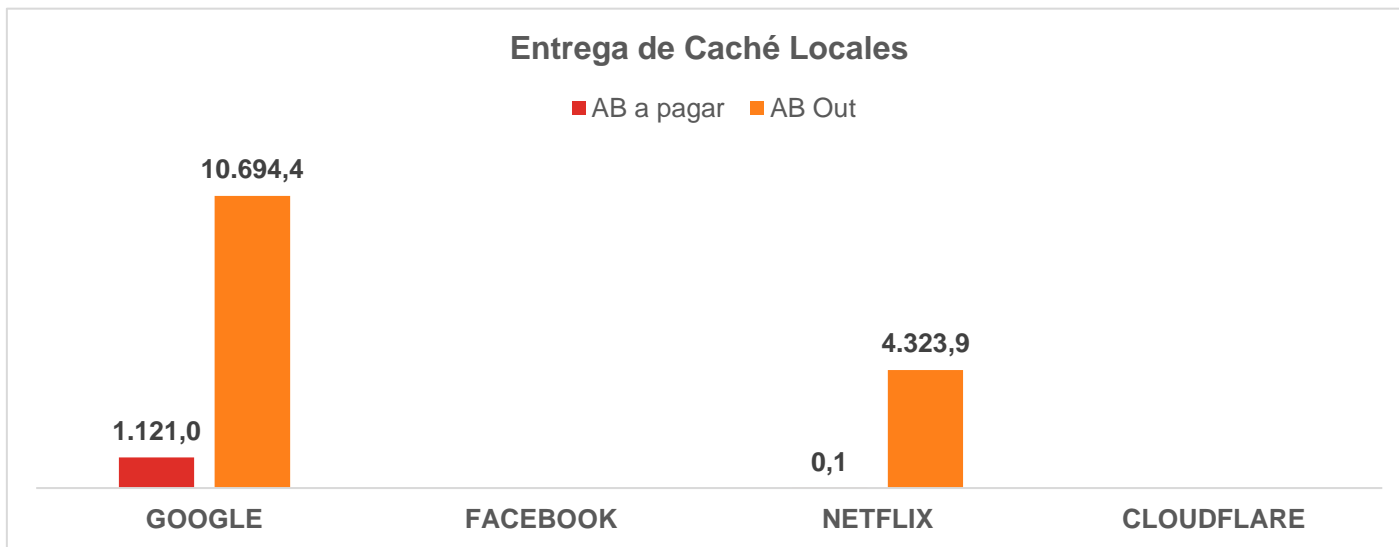

MIEMBRO	Transporte Mb al 95 %	Carga Caches Local 95 %				Total Transporte al 95 %	MB Tomados de IXP	Rendimiento de IXP %
		Cloudflare	Facebook	Google	Netflix			
RED TELEVISION SRL	2.854,4	-	-	329,0	-	3.183,4	5.563,7	75%
GARCIA EDGARDO MATIAS	1.756,7	-	-	185,9	-	1.942,6	2.625,5	35%
LE FAVI DANIEL OSVALDO	1.618,5	-	-	155,5	-	1.774,0	2.875,1	62%
ERGON CABLE SRL	870,5	-	-	109,8	-	980,3	1.643,0	68%
BREÑAS CABLE COLOR SRL	774,3	-	-	108,9	-	883,2	1.594,7	81%
QUITILUPI TELEVISORA COLOR SRL	706,5	-	-	71,0	-	777,5	1.316,1	69%
COAXIL SRL	556,7	-	-	43,4	-	600,1	891,1	48%
INTERRET VILLA ANGELA SRL Cable Vision S Pena	501,0	-	-	86,3	-	587,3	1.303,2	122%
RODRIGUEZ PEDRO ALBERTO JUAN	286,0	-	-	31,2	-	317,2	506,1	60%
						11.045,6	18.318,5	66%