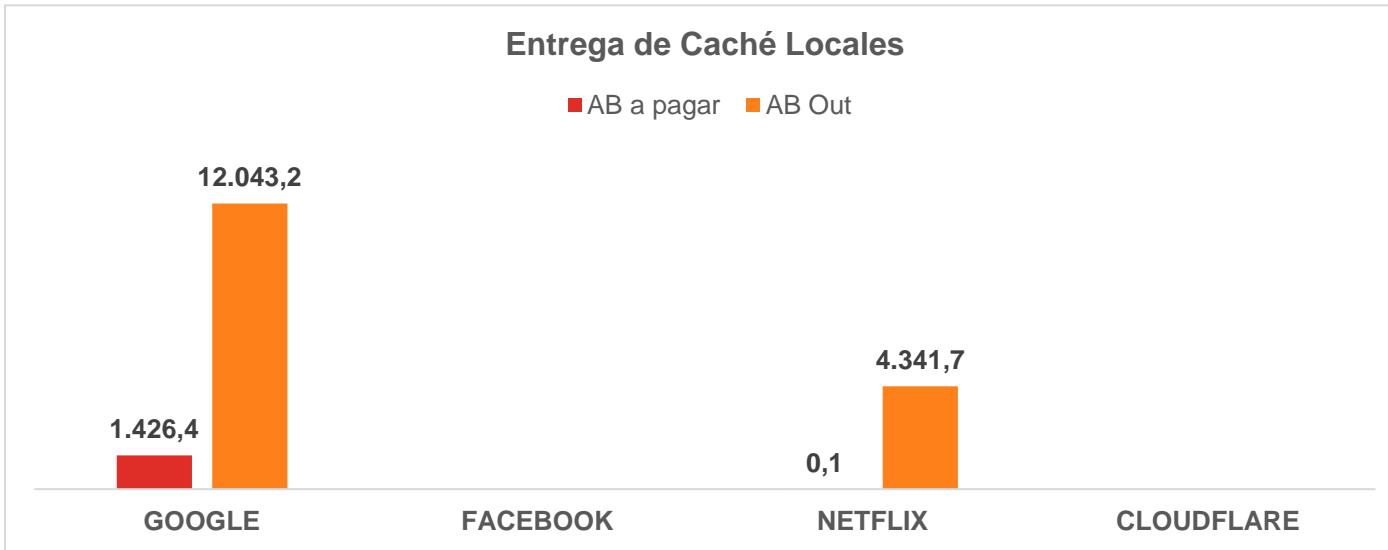

MIEMBRO	Transporte Mb al 95 %	Carga Caches Local 95 %				Total Transporte al 95 %	MB Tomados de IXP	Rendimiento de IXP %
		Cloudflare	Facebook	Google	Netflix			
RED TELEVISION SRL	3.422,3	-	-	402,1	-	3.824,4	6.188,0	62%
LE FAVI DANIEL OSVALDO	1.818,9	-	-	180,7	-	1.999,6	2.982,9	49%
GARCIA EDGARDO MATIAS	1.505,1	-	-	221,6	-	1.726,7	2.648,1	53%
ERGON CABLE SRL	1.020,2	-	-	142,7	-	1.162,9	1.844,0	59%
BREÑAS CABLE COLOR SRL	1.007,2	-	-	153,6	-	1.160,8	1.969,3	70%
QUITILIPÍ TELEVISORA COLOR SRL	852,3	-	-	97,3	-	949,6	1.509,6	59%
INTERRET VILLA ANGELA SRL Cable Vision S Pena	696,4	-	-	111,9	-	808,3	1.620,5	100%
COAXIL SRL	666,8	-	-	63,3	-	730,1	1.027,9	41%
RODRIGUEZ PEDRO ALBERTO JUAN	462,0	-	-	53,2	-	515,2	755,7	47%
						12.877,6	20.546,0	60%