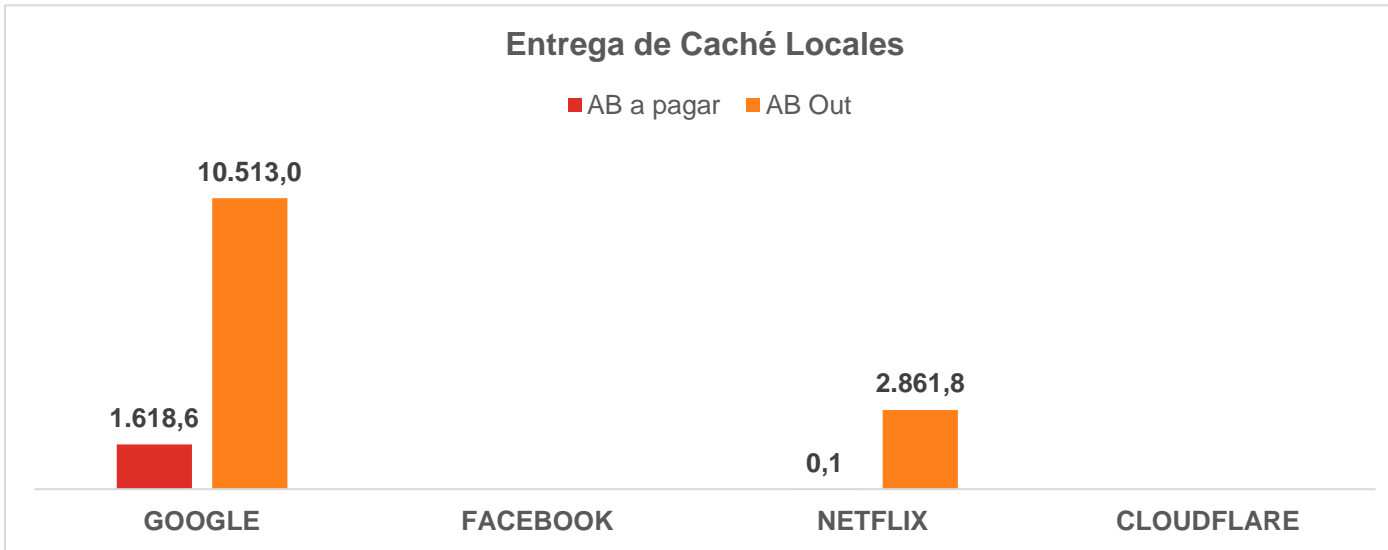

MIEMBRO	Transporte Mb al 95 %	Carga Caches Local 95 %				Total Transporte al 95 %	MB Tomados de IXP	Rendimiento de IXP %
		Cloudflare	Facebook	Google	Netflix			
RED TELEVISION SRL	3.377,6	-	-	0,8	-	3.378,4	3.587,0	6%
LE FAVI DANIEL OSVALDO	2.618,0	-	-	249,6	-	2.867,6	3.506,6	22%
GARCIA EDGARDO MATIAS	1.963,9	-	-	317,7	-	2.281,6	3.130,8	37%
INTERRET VILLA ANGELA SRL Cable Vision S Pena	1.804,9	-	-	202,0	-	2.006,9	2.912,2	45%
BREÑAS CABLE COLOR SRL	1.652,7	-	-	254,3	-	1.907,0	2.737,7	44%
ERGON CABLE SRL	1.484,4	-	-	253,4	-	1.737,8	2.452,9	41%
QUITILIPÍ TELEVISORA COLOR SRL	1.230,8	-	-	152,0	-	1.382,8	1.894,9	37%
COAXIL SRL	948,6	-	-	88,5	-	1.037,1	1.292,9	25%
RODRIGUEZ PEDRO ALBERTO JUAN	666,3	-	-	100,2	-	766,5	1.003,0	31%
						17.365,7	22.518,0	30%