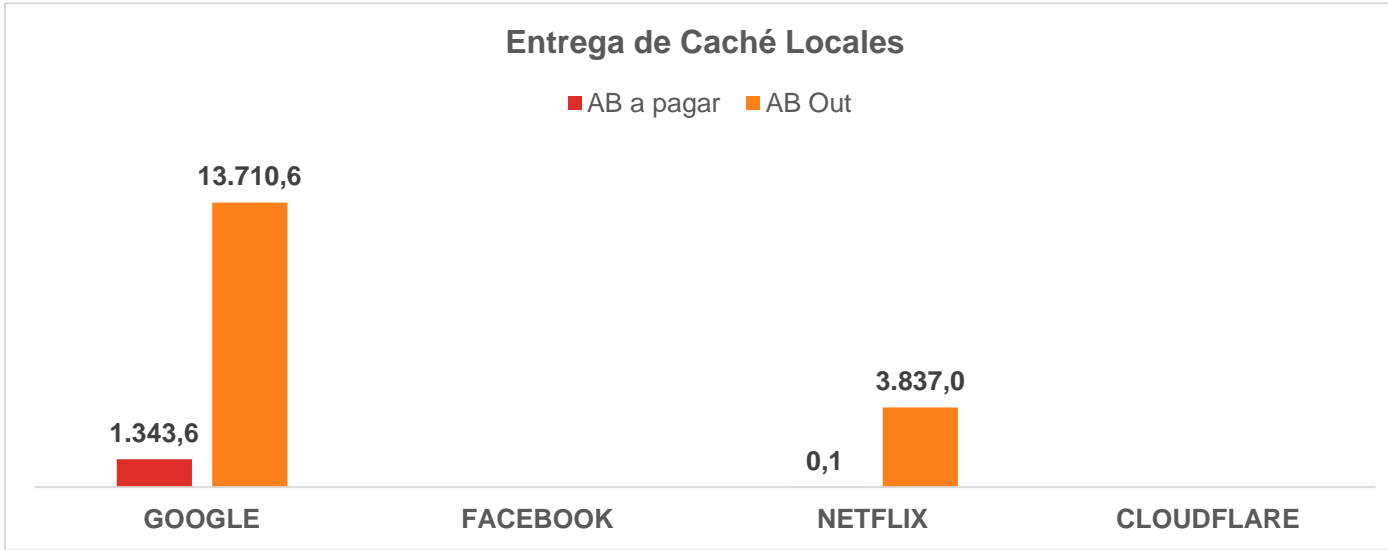

MIEMBRO	Transporte Mb al 95 %	Carga Caches Local 95 %				Total Transporte al 95 %	MB Tomados de IXP	Rendimiento de IXP %
		Cloudflare	Facebook	Google	Netflix			
RED TELEVISION SRL	3.609,8	-	-	333,5	-	3.943,3	6.319,5	60%
GARCIA EDGARDO MATIAS	1.960,3	-	-	201,0	-	2.161,3	3.288,1	52%
LE FAVI DANIEL OSVALDO	1.788,0	-	-	147,7	-	1.935,7	2.844,1	47%
INTERRET VILLA ANGELA SRL Cable Vision S Pena	1.673,8	-	-	138,1	-	1.811,9	2.955,0	63%
ERGON CABLE SRL	1.302,8	-	-	161,4	-	1.464,2	2.307,9	58%
QUITILUPI TELEVISORA COLOR SRL	1.097,7	-	-	102,2	-	1.199,9	1.895,0	58%
COAXIL SRL	938,7	-	-	60,7	-	999,4	1.378,1	38%
BREÑAS CABLE COLOR SRL	935,7	-	-	134,8	-	1.070,5	1.846,6	72%
RODRIGUEZ PEDRO ALBERTO JUAN	745,5	-	-	64,3	-	809,8	1.152,5	42%
						15.396,0	23.986,8	56%

RATIOS EFICIENCIA

GOOGLE
 $\frac{1}{10}$

FACEBOOK

NETFLIX
 $\frac{1}{38370}$

CLOUDFLARE

Mb Totales tomados del IXP

23.986,8
ene-24