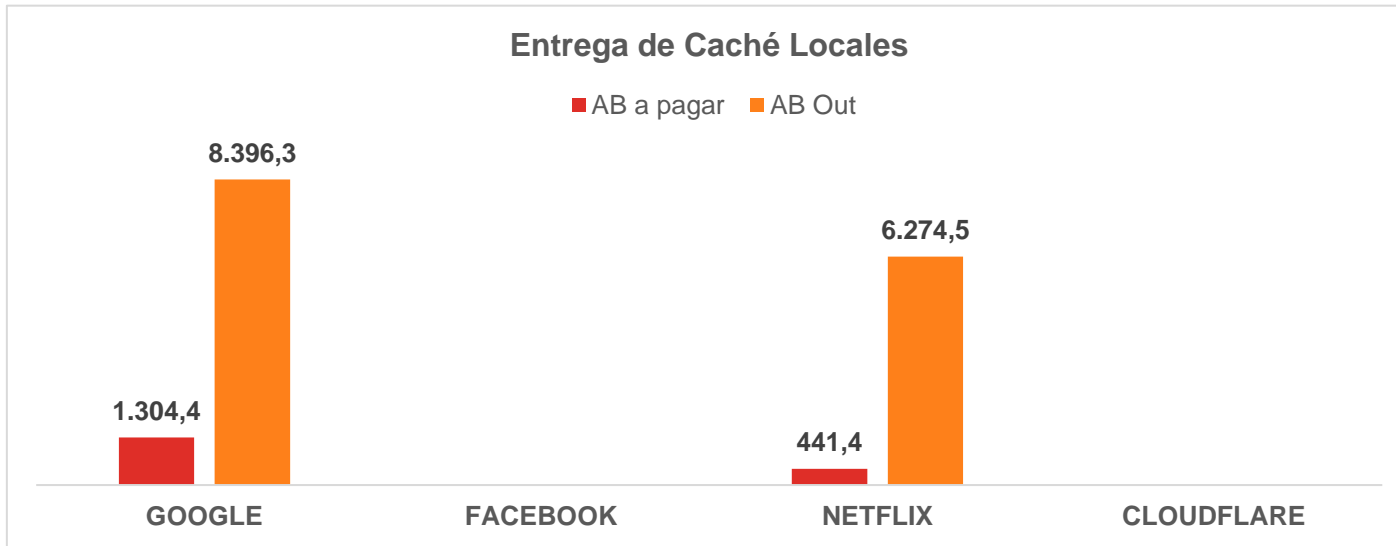

MIEMBRO	Transporte Mb al 95 %	Carga Caches Local 95 %				Total Transporte al 95 %	MB Tomados de IXP	Rendimiento de IXP %
		Cloudflare	Facebook	Google	Netflix			
NETROPOLYS S.A.	1.438,8	-	-	504,7	194,1	2.137,6	7.233,6	238%
INTERSAT S.A.	661,6	-	-	58,4	15,8	735,8	1.220,5	66%
CORTEZ RAÚL OMAR	658,6	-	-	81,8	10,5	750,9	1.292,1	72%
VEGA CESAR AUGUSTO	631,8	-	-	46,1	26,4	704,3	1.170,2	66%
XF COMUNICACIONES S.A.	601,9	-	-	44,5	12,6	659,0	938,6	42%
CASELLES COSTA FACUNDO JAVIER	486,5	-	-	40,6	25,9	553,0	881,8	59%
INTERREDES SA	262,6	-	-	448,3	144,0	854,9	4.993,2	484%
PECHIEU GASTON	189,4	-	-	20,9	8,4	218,7	351,9	61%
GPS SAN JUAN S.R.L.	134,7	-	-	55,2	3,7	193,6	491,6	154%
UNIVERSIDAD NAC. DE SAN JUAN	8,4	-	-	3,9	-	12,3	34,1	177%
						6.820,1	18.607,6	173%