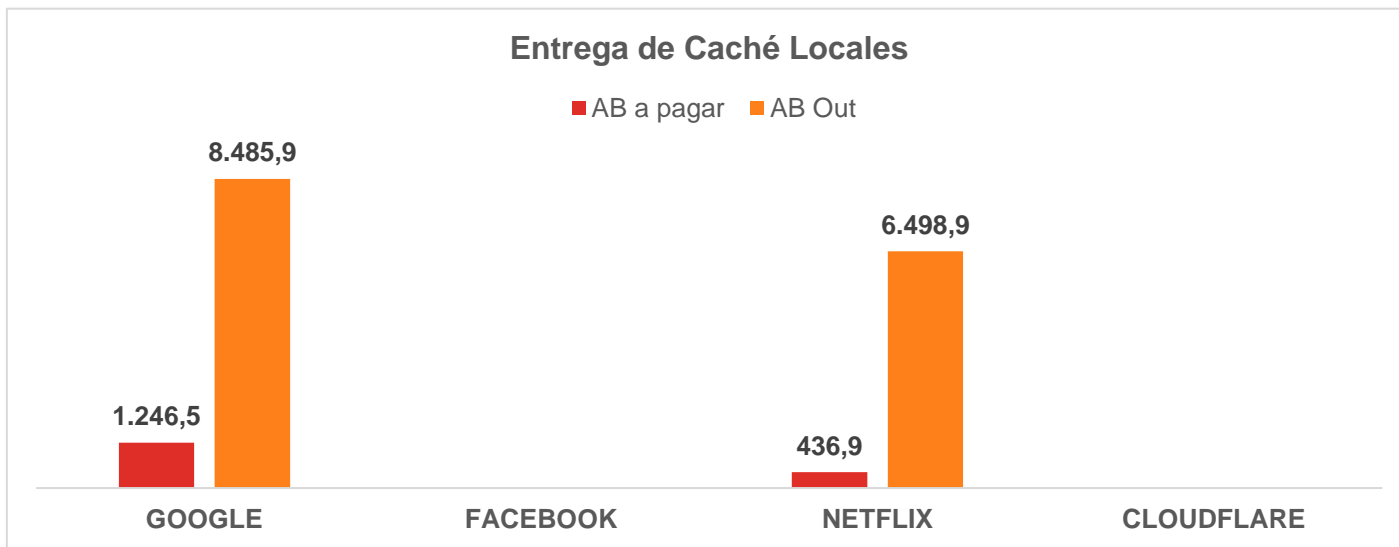

MIEMBRO	Transporte Mb al 95 %	Carga Caches Local 95 %				Total Transporte al 95 %	MB Tomados de IXP	Rendimiento de IXP %
		Cloudflare	Facebook	Google	Netflix			
NETROPOLYS S.A.	1.327,6	-	-	491,8	183,3	<b>2.002,7</b>	7.209,2	260%
INTERSAT S.A.	638,2	-	-	59,6	16,6	<b>714,4</b>	1.300,6	82%
VEGA CESAR AUGUSTO	583,9	-	-	52,8	24,8	<b>661,5</b>	1.320,0	100%
CORTEZ RAÚL OMAR	577,2	-	-	67,0	13,2	<b>657,4</b>	1.249,7	90%
XF COMUNICACIONES S.A.	388,2	-	-	43,5	13,5	<b>445,2</b>	865,0	94%
CASELLES COSTA FACUNDO JAVIER	315,0	-	-	41,6	27,6	<b>384,2</b>	931,6	142%
INTERREDES SA	312,5	-	-	438,9	149,0	<b>900,4</b>	5.203,1	478%
PECHIEU GASTON	180,0	-	-	19,9	7,8	<b>207,7</b>	414,2	99%
GPS SAN JUAN S.R.L.	99,7	-	-	25,3	0,9	<b>125,9</b>	314,7	150%
UNIVERSIDAD NAC. DE SAN JUAN	14,3	-	-	6,1	0,2	<b>20,6</b>	57,7	180%
						<b>6.120,0</b>	<b>18.865,8</b>	<b>208%</b>