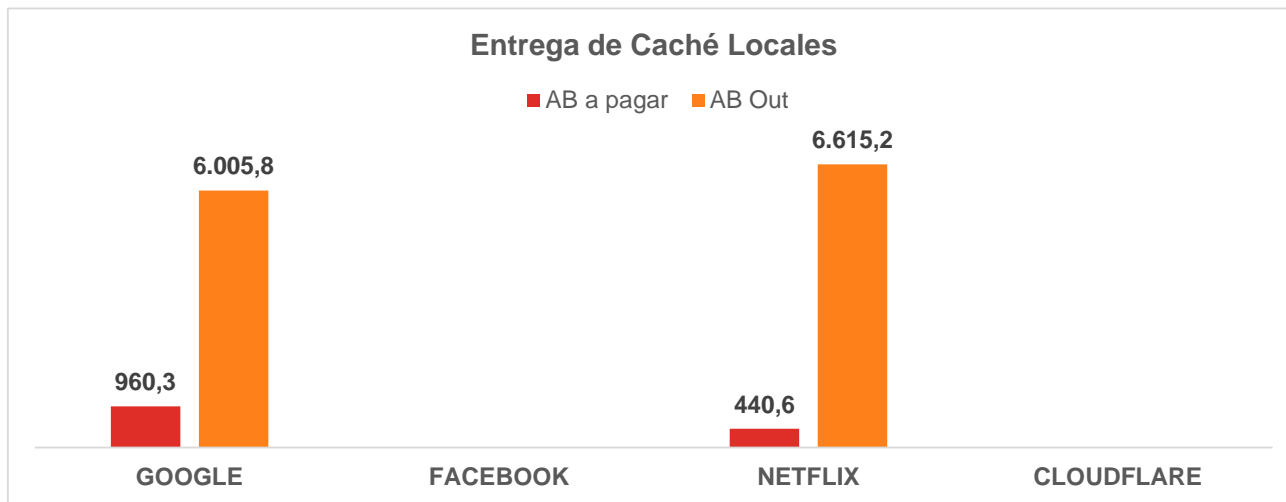

CABASE
Resumen de tráfico IXP

may-2021
UAQ

MIEMBRO	Transporte Mb al 95 %	Carga Caches Local 95 %				Total Transporte al 95 %	MB Tomados de IXP	Rendimiento de IXP %
		Cloudflare	Facebook	Google	Netflix			
NETROPOLYS S.A.	2.013,3	-	-	37,8	104,6	2.155,7	3.189,1	48%
CASELLES COSTA FACUNDO JAVIER	995,4	-	-	92,1	48,2	1.135,7	2.248,6	98%
INTERSAT S.A.	810,8	-	-	72,6	19,4	902,8	1.533,6	70%
CORTEZ RAÚL OMAR	758,6	-	-	73,4	15,9	847,9	1.444,3	70%
VEGA CESAR AUGUSTO	666,3	-	-	56,6	32,7	755,6	1.479,9	96%
XF COMUNICACIONES S.A.	571,6	-	-	50,2	17,4	639,2	1.119,6	75%
PECHIEU GASTON	240,5	-	-	23,0	10,3	273,8	516,2	89%
INTERREDES SA	120,8	-	-	548,6	192,0	861,4	6.169,0	616%
UNIVERSIDAD NAC. DE SAN JUAN	14,8	-	-	6,0	0,2	21,0	52,4	150%
						7.593,1	17.752,7	134%