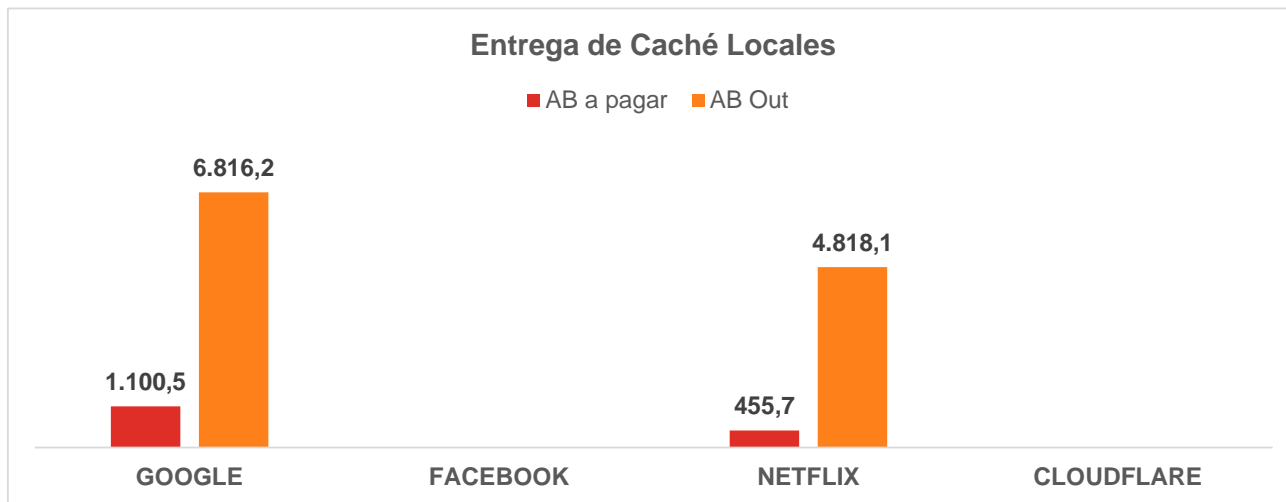

CABASE
Resumen de tráfico IXP

jul-2021
UAQ

MIEMBRO	Transporte Mb al 95 %	Carga Caches Local 95 %				Total Transporte al 95 %	MB Tomados de IXP	Rendimiento de IXP %
		Cloudflare	Facebook	Google	Netflix			
NETROPOLYS S.A.	2.615,0	-	-	44,2	7,9	2.667,1	3.107,2	17%
CORTEZ RAÚL OMAR	982,8	-	-	84,9	29,0	1.096,7	1.819,7	66%
INTERSAT S.A.	928,7	-	-	77,1	25,6	1.031,4	1.652,6	60%
VEGA CESAR AUGUSTO	791,5	-	-	61,1	44,3	896,9	1.608,7	79%
XF COMUNICACIONES S.A.	628,6	-	-	53,8	25,3	707,7	1.195,9	69%
CASELLES COSTA FACUNDO JAVIER	599,0	-	-	124,0	81,1	804,1	2.129,4	165%
PECHIEU GASTON	268,0	-	-	24,8	13,9	306,7	547,2	78%
INTERREDES SA	220,2	-	-	626,2	228,3	1.074,7	6.097,7	467%
UNIVERSIDAD NAC. DE SAN JUAN	12,6	-	-	4,4	0,3	17,3	38,8	124%
						8.602,6	18.197,2	112%