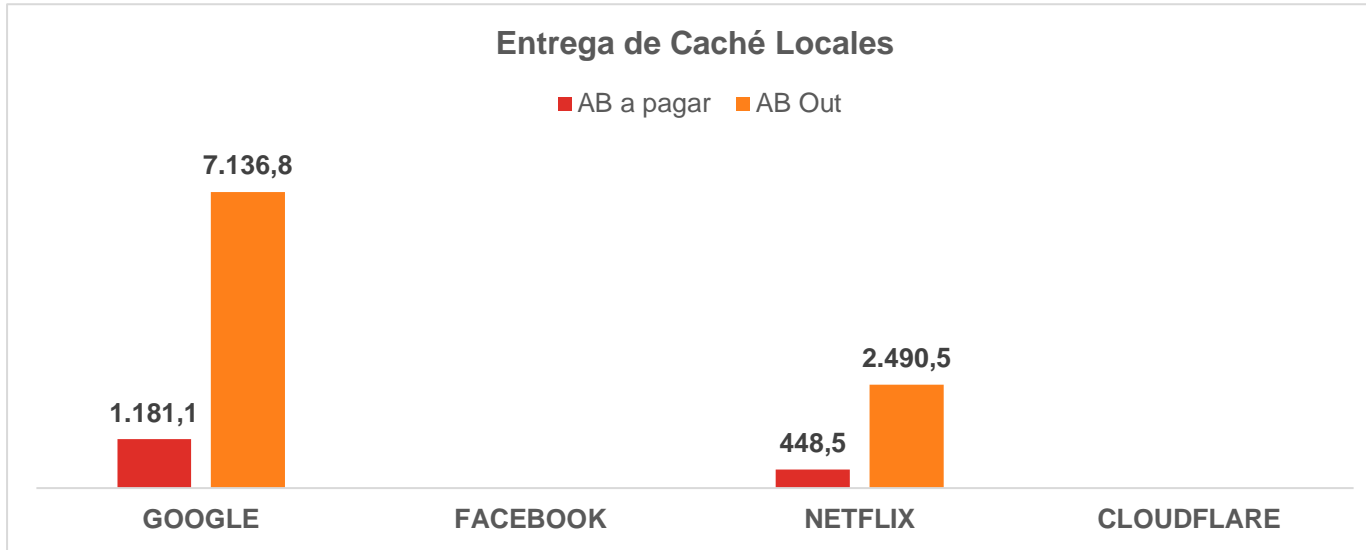

MIEMBRO	Transporte Mb al 95 %	Carga Caches Local 95 %				Total Transporte al 95 %	MB Tomados de IXP	Rendimiento de IXP %
		Cloudflare	Facebook	Google	Netflix			
NETROPOLYS S.A.	3.043,3	-	-	49,9	18,6	3.111,8	3.634,1	17%
CORTEZ RAÚL OMAR	980,8	-	-	84,5	50,9	1.116,2	1.789,1	60%
INTERSAT S.A.	961,3	-	-	85,5	48,0	1.094,8	1.722,6	57%
CASELLES COSTA FACUNDO JAVIER	868,8	-	-	133,5	140,3	1.142,6	2.267,1	98%
VEGA CESAR AUGUSTO	790,0	-	-	48,2	74,7	912,9	1.443,5	58%
XF COMUNICACIONES S.A.	569,2	-	-	53,0	45,3	667,5	1.104,0	65%
PECHIEU GASTON	264,6	-	-	27,1	26,3	318,0	554,7	74%
INTERREDES SA	258,3	-	-	691,9	43,9	994,1	4.505,2	353%
UNIVERSIDAD NAC. DE SAN JUAN	53,6	-	-	7,5	0,5	61,6	97,6	58%
						9.419,5	17.117,9	82%