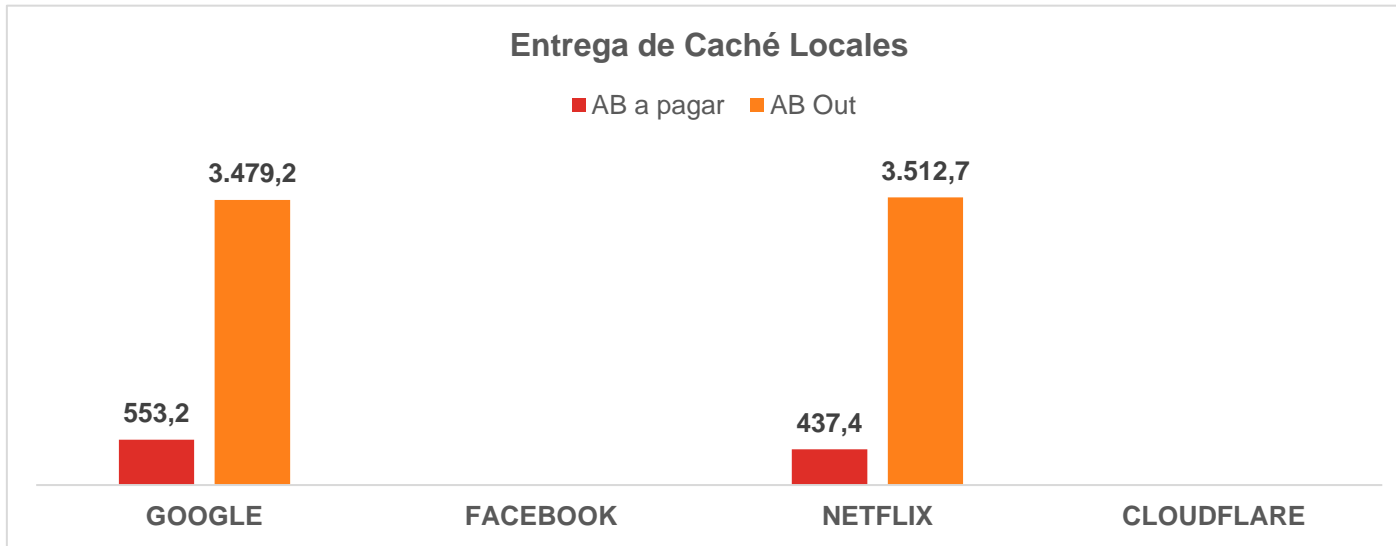

MIEMBRO	Transporte Mb al 95 %	Carga Caches Local 95 %				Total Transporte al 95 %	MB Tomados de IXP	Rendimiento de IXP %
		Cloudflare	Facebook	Google	Netflix			
NETROPOLYS S.A.	3.072,1	-	-	38,3	18,7	3.129,1	3.670,2	17%
INTERSAT S.A.	1.088,1	-	-	87,2	55,5	1.230,8	2.050,6	67%
CORTEZ RAÚL OMAR	1.069,3	-	-	89,4	52,9	1.211,6	2.069,4	71%
VEGA CESAR AUGUSTO	791,1	-	-	44,5	70,9	906,5	1.603,6	77%
CASELLES COSTA FACUNDO JAVIER	649,0	-	-	148,3	150,0	947,3	2.616,5	176%
XF COMUNICACIONES S.A.	484,5	-	-	49,9	40,7	575,1	1.081,4	88%
INTERREDES SA	366,6	-	-	62,9	27,3	456,8	843,5	85%
PECHIEU GASTON	266,4	-	-	23,7	20,9	311,0	569,2	83%
UNIVERSIDAD NAC. DE SAN JUAN	20,9	-	-	9,0	0,7	30,6	78,7	157%
						8.798,8	14.583,1	66%