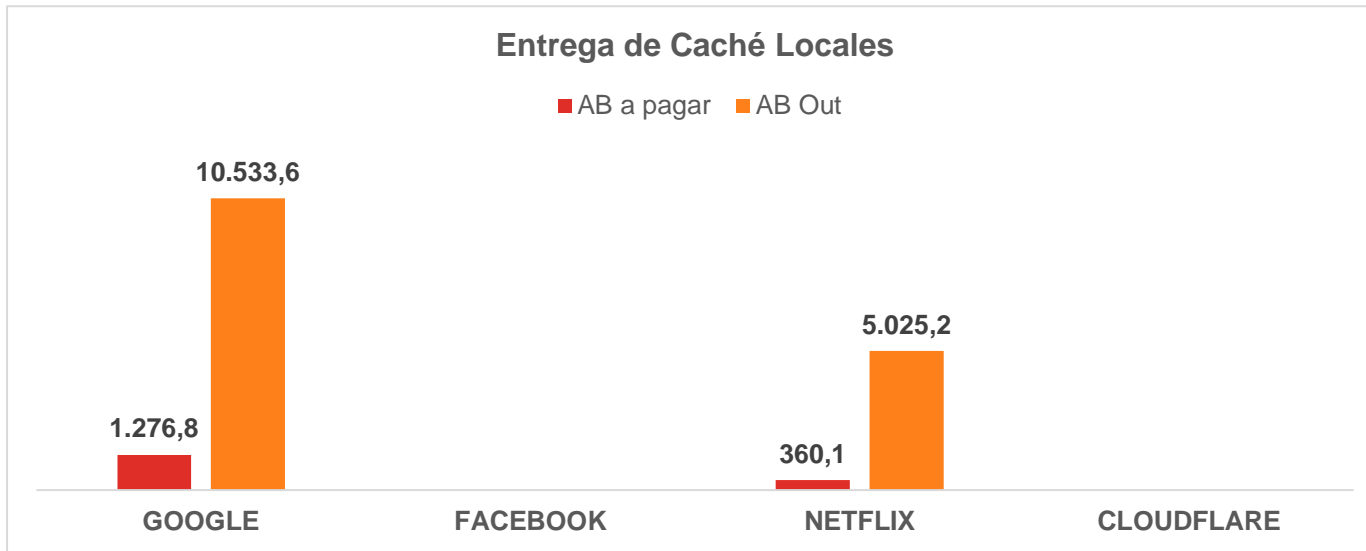

MIEMBRO	Transporte Mb al 95 %	Carga Caches Local 95 %				Total Transporte al 95 %	MB Tomados de IXP	Rendimiento de IXP %
		Cloudflare	Facebook	Google	Netflix			
NETROPOLYS S.A.	4.213,9	-	-	67,9	10,3	4.292,1	4.168,6	-3%
INTERREDES SA	1.826,4	-	-	78,4	13,3	1.918,1	2.526,4	32%
LEIRIA HUGO LEANDRO	1.671,0	-	-	372,5	113,0	2.156,5	4.487,3	108%
CASELLES COSTA FACUNDO JAVIER	1.632,5	-	-	263,6	88,6	1.984,7	3.894,8	96%
CORTEZ RAÚL OMAR	1.454,1	-	-	140,0	29,0	1.623,1	2.136,5	32%
INTERSAT S.A.	1.389,8	-	-	135,0	30,3	1.555,1	2.035,8	31%
VEGA CESAR AUGUSTO	1.111,2	-	-	90,4	43,2	1.244,8	1.841,1	48%
XF COMUNICACIONES S.A.	684,8	-	-	78,9	21,1	784,8	1.169,0	49%
PECHIEU GASTON	329,7	-	-	35,5	11,1	376,3	544,4	45%
UNIVERSIDAD NAC. DE SAN JUAN	30,4	-	-	14,4	0,2	45,0	88,2	96%
						15.980,5	22.892,1	43%