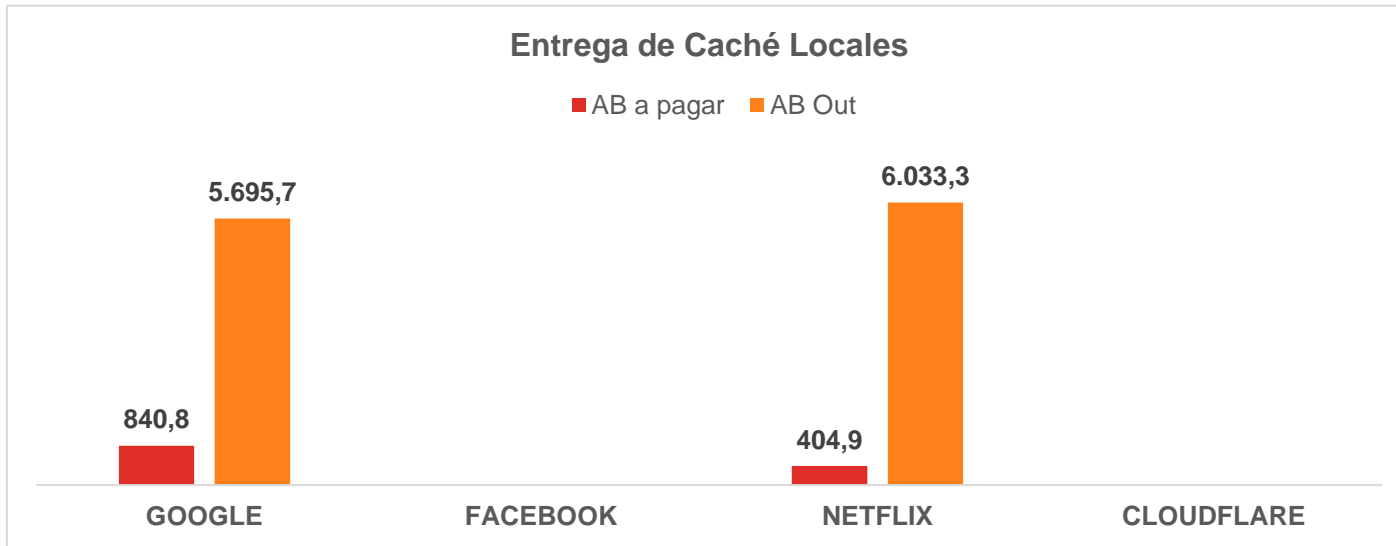

MIEMBRO	Transporte Mb al 95 %	Carga Caches Local 95 %				Total Transporte al 95 %	MB Tomados de IXP	Rendimiento de IXP %
		Cloudflare	Facebook	Google	Netflix			
NETROPOLYS S.A.	3.420,0	-	-	43,0	15,7	<b>3.478,7</b>	4.037,3	16%
INTERREDES SA	2.766,0	-	-	46,2	14,0	<b>2.826,2</b>	3.161,0	12%
CASELLES COSTA FACUNDO JAVIER	2.220,9	-	-	175,1	99,2	<b>2.495,2</b>	4.729,2	90%
LEIRIA HUGO LEANDRO	1.462,1	-	-	258,2	130,1	<b>1.850,4</b>	4.790,0	159%
VEGA CESAR AUGUSTO	1.210,1	-	-	57,8	44,5	<b>1.312,4</b>	1.903,2	45%
INTERSAT S.A.	1.181,3	-	-	89,3	35,2	<b>1.305,8</b>	2.193,8	68%
CORTEZ RAÚL OMAR	1.148,2	-	-	87,9	31,8	<b>1.267,9</b>	2.142,6	69%
XF COMUNICACIONES S.A.	663,7	-	-	53,0	23,4	<b>740,1</b>	1.290,4	74%
PECHIEU GASTON	270,1	-	-	21,8	10,8	<b>302,7</b>	539,5	78%
UNIVERSIDAD NAC. DE SAN JUAN	28,6	-	-	8,5	0,2	<b>37,3</b>	83,8	125%
						<b>15.616,7</b>	<b>24.870,8</b>	<b>59%</b>