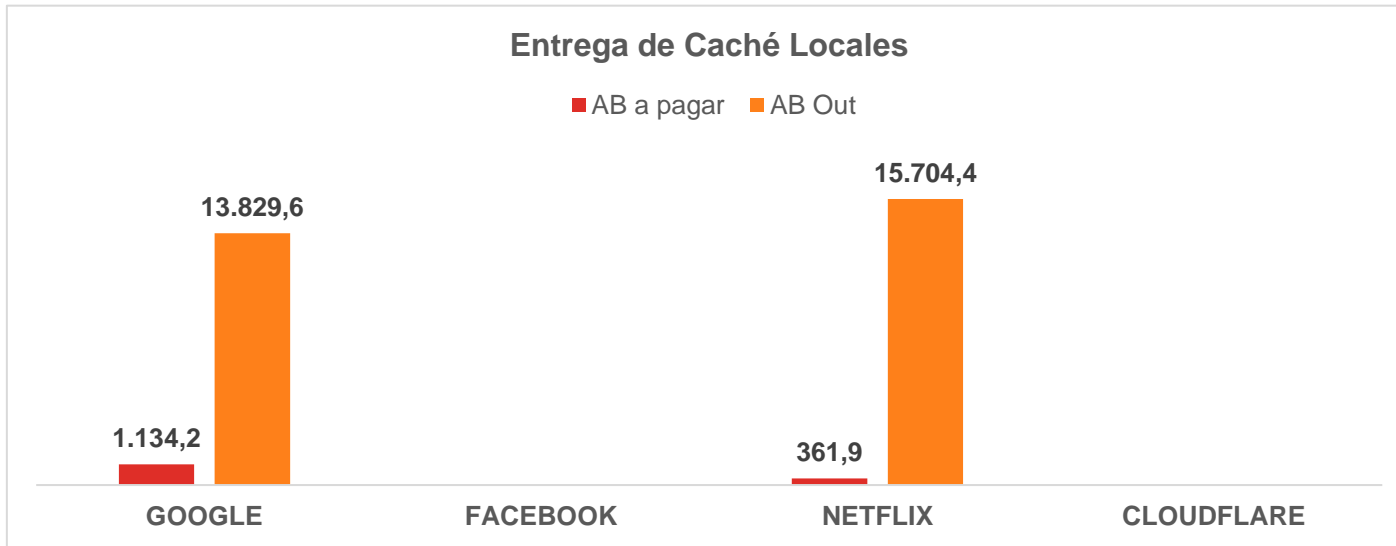

MIEMBRO	Transporte Mb al 95 %	Carga Caches Local 95 %				Total Transporte al 95 %	MB Tomados de IXP	Rendimiento de IXP %
		Cloudflare	Facebook	Google	Netflix			
NETROPOLYS S.A.	3.576,6	-	-	58,9	9,0	3.644,5	4.128,5	13%
LEIRIA HUGO LEANDRO	2.780,3	-	-	334,0	115,8	3.230,1	7.041,6	118%
CASELLES COSTA FACUNDO JAVIER	2.536,7	-	-	249,1	94,5	2.880,3	5.844,7	103%
INTERREDES SA	2.144,4	-	-	68,4	10,5	2.223,3	2.713,4	22%
INTERSAT S.A.	1.834,7	-	-	128,0	36,7	1.999,4	3.225,1	61%
CORTEZ RAÚL OMAR	1.354,8	-	-	104,4	25,8	1.485,0	2.456,2	65%
VEGA CESAR AUGUSTO	1.106,4	-	-	78,2	40,6	1.225,2	2.347,9	92%
XF COMUNICACIONES S.A.	832,2	-	-	60,9	17,9	911,0	1.489,2	63%
CATALA SERGIO TADEO	215,1	-	-	18,3	4,7	238,1	381,0	60%
UNIVERSIDAD NAC. DE SAN JUAN	62,4	-	-	10,7	0,2	73,3	124,4	70%
PECHIEU GASTON	34,3	-	-	23,3	6,0	63,6	269,1	323%
						17.973,8	30.021,1	67%