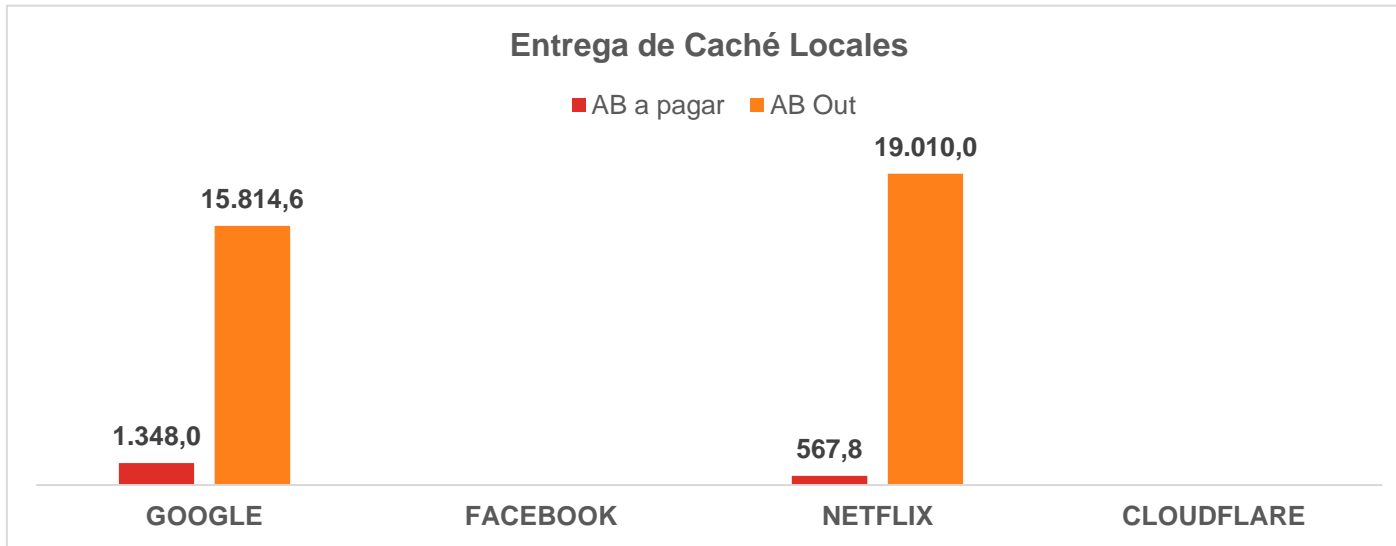

MIEMBRO	Transporte Mb al 95 %	Carga Caches Local 95 %				Total Transporte al 95 %	MB Tomados de IXP	Rendimiento de IXP %
		Cloudflare	Facebook	Google	Netflix			
NETROPOLYS S.A.	3.951,8	-	-	65,5	14,7	4.032,0	4.559,8	13%
CASELLES COSTA FACUNDO JAVIER	2.957,2	-	-	309,1	151,7	3.418,0	6.988,2	104%
LEIRIA HUGO LEANDRO	2.844,2	-	-	394,9	173,8	3.412,9	7.608,3	123%
INTERREDES SA	2.384,2	-	-	73,8	16,9	2.474,9	3.042,4	23%
INTERSAT S.A.	2.180,6	-	-	154,6	62,3	2.397,5	3.941,0	64%
CORTEZ RAÚL OMAR	1.525,8	-	-	119,9	39,5	1.685,2	2.758,3	64%
VEGA CESAR AUGUSTO	1.102,0	-	-	97,7	64,8	1.264,5	2.568,6	103%
XF COMUNICACIONES S.A.	1.002,4	-	-	70,5	26,4	1.099,3	1.738,0	58%
CATALA SERGIO TADEO	260,0	-	-	23,7	8,0	291,7	479,9	65%
UNIVERSIDAD NAC. DE SAN JUAN	38,0	-	-	11,6	0,4	50,0	105,2	110%
PECHIEU GASTON	-	-	-	26,6	9,2	35,8	279,7	681%
						20.161,8	34.069,4	69%