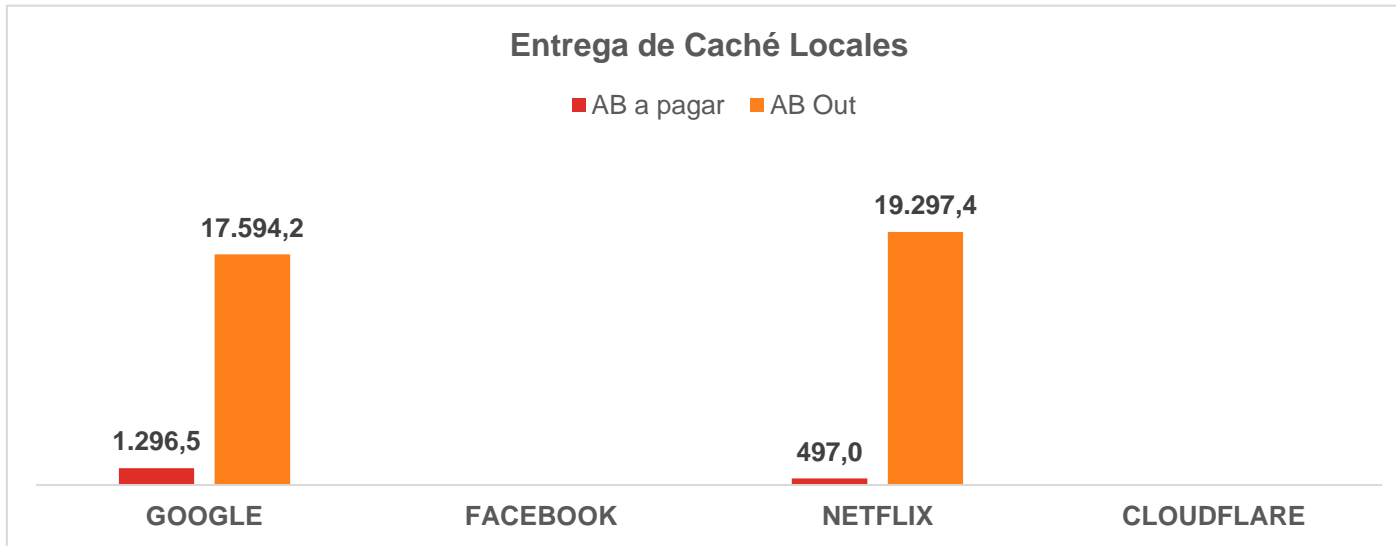

MIEMBRO	Transporte Mb al 95 %	Carga Caches Local 95 %				Total Transporte al 95 %	MB Tomados de IXP	Rendimiento de IXP %
		Cloudflare	Facebook	Google	Netflix			
NETROPOLYS S.A.	4.319,5	-	-	59,4	10,5	4.389,4	5.188,9	18%
CASELLES COSTA FACUNDO JAVIER	2.592,8	-	-	307,9	138,4	3.039,1	7.106,3	134%
INTERREDES SA	2.316,0	-	-	68,7	12,6	2.397,3	3.113,2	30%
LEIRIA HUGO LEANDRO	2.264,4	-	-	384,6	148,3	2.797,3	7.251,6	159%
INTERSAT S.A.	1.930,9	-	-	134,7	57,2	2.122,8	3.797,0	79%
CORTEZ RAÚL OMAR	1.484,6	-	-	107,8	34,3	1.626,7	2.798,8	72%
VEGA CESAR AUGUSTO	1.253,6	-	-	97,0	56,5	1.407,1	2.955,5	110%
XF COMUNICACIONES S.A.	787,4	-	-	64,6	23,1	875,1	1.575,2	80%
PECHIEU GASTON	332,9	-	-	39,6	8,9	381,4	699,5	83%
CATALA SERGIO TADEO	255,8	-	-	22,0	7,0	284,8	496,0	74%
UNIVERSIDAD NAC. DE SAN JUAN	33,7	-	-	10,1	0,4	44,2	102,7	132%
						19.365,2	35.084,7	81%