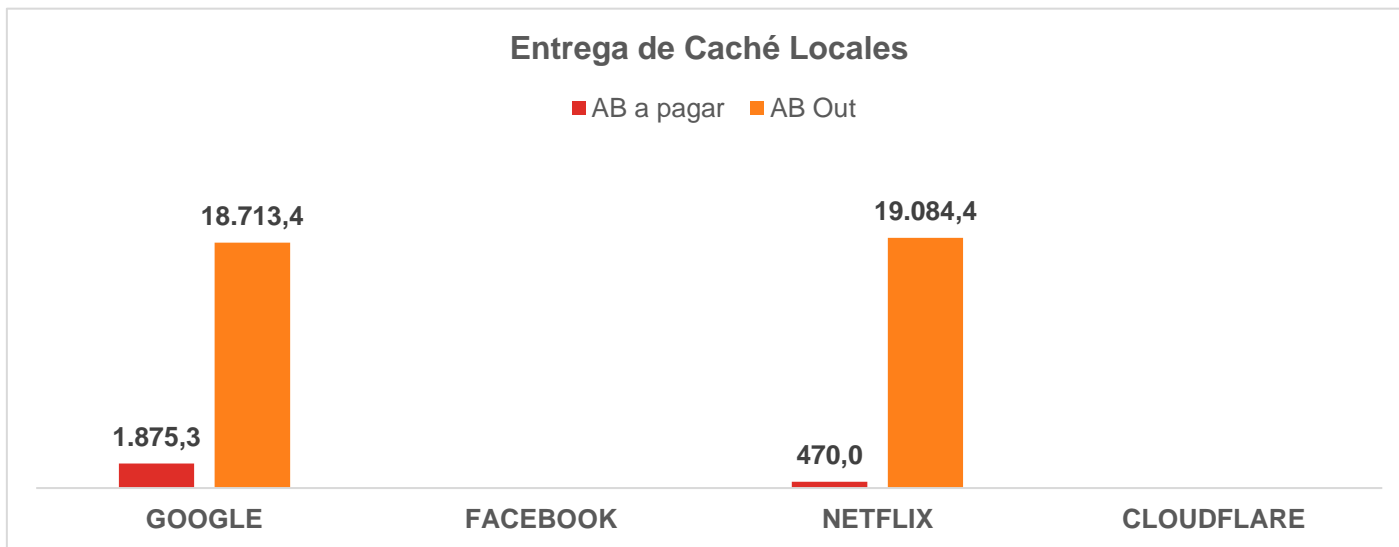

MIEMBRO	Transporte Mb al 95 %	Carga Caches Local 95 %				Total Transporte al 95 %	MB Tomados de IXP	Rendimiento de IXP %
		Cloudflare	Facebook	Google	Netflix			
NETROPOLYS S.A.	3.922,2	-	-	82,5	13,3	<b>4.018,0</b>	4.707,7	17%
INTERREDES SA	2.836,5	-	-	96,2	12,5	<b>2.945,2</b>	3.650,5	24%
CASELLES COSTA FACUNDO JAVIER	2.539,4	-	-	451,5	125,5	<b>3.116,4</b>	6.761,7	117%
LEIRIA HUGO LEANDRO	2.245,9	-	-	578,5	149,7	<b>2.974,1</b>	7.566,7	154%
INTERSAT S.A.	2.112,8	-	-	197,6	51,4	<b>2.361,8</b>	3.894,4	65%
CORTEZ RAÚL OMAR	1.455,0	-	-	156,1	30,5	<b>1.641,6</b>	2.717,8	66%
VEGA CESAR AUGUSTO	1.173,5	-	-	140,3	51,7	<b>1.365,5</b>	2.739,9	101%
XF COMUNICACIONES S.A.	720,4	-	-	89,4	19,9	<b>829,7</b>	1.487,1	79%
CATALA SERGIO TADEO	251,6	-	-	31,9	6,8	<b>290,3</b>	486,7	68%
PECHIEU GASTON	26,2	-	-	39,4	8,5	<b>74,1</b>	350,0	372%
UNIVERSIDAD NAC. DE SAN JUAN	23,5	-	-	11,8	0,2	<b>35,5</b>	81,0	128%
						<b>19.652,2</b>	<b>34.443,5</b>	<b>75%</b>