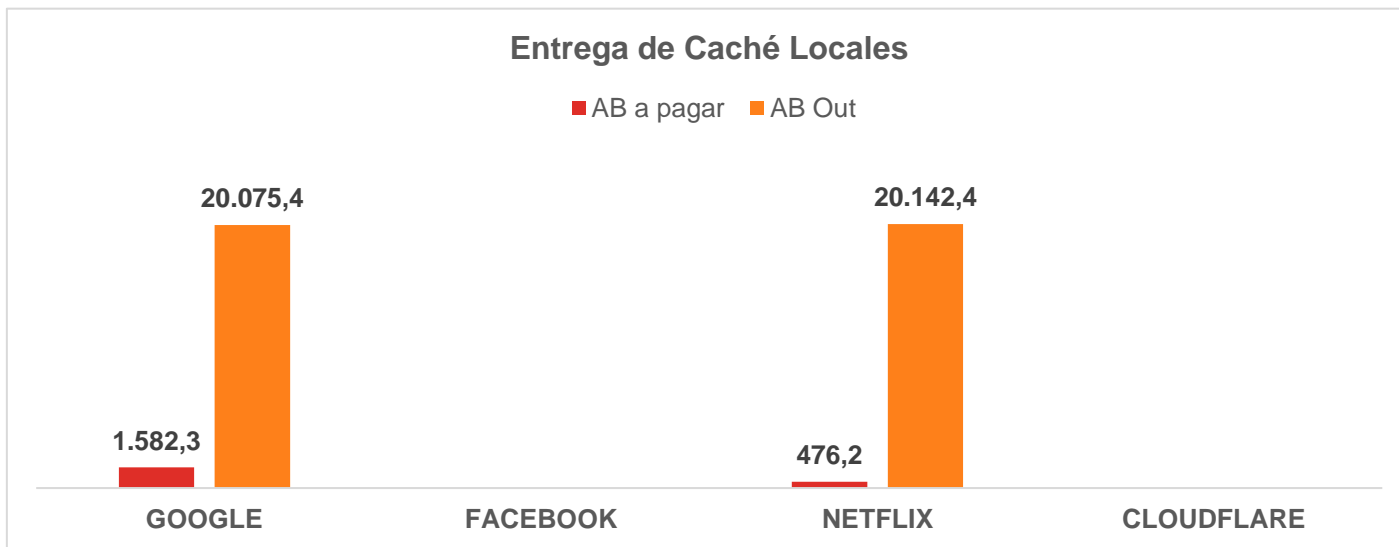

MIEMBRO	Transporte Mb al 95 %	Carga Caches Local 95 %				Total Transporte al 95 %	MB Tomados de IXP	Rendimiento de IXP %
		Cloudflare	Facebook	Google	Netflix			
NETROPOLYS S.A.	4.206,6	-	-	80,7	7,6	<b>4.294,9</b>	4.994,6	16%
LEIRIA HUGO LEANDRO	2.521,6	-	-	482,6	158,3	<b>3.162,5</b>	8.613,7	172%
INTERREDES SA	2.011,0	-	-	88,2	5,9	<b>2.105,1</b>	2.665,6	27%
INTERSAT S.A.	1.951,5	-	-	167,3	53,6	<b>2.172,4</b>	3.865,6	78%
CORTEZ RAÚL OMAR	1.720,0	-	-	133,6	35,3	<b>1.888,9</b>	3.040,0	61%
VEGA CESAR AUGUSTO	1.412,2	-	-	108,2	44,6	<b>1.565,0</b>	2.872,1	84%
CASELLES COSTA FACUNDO JAVIER	1.308,8	-	-	390,3	134,5	<b>1.833,6</b>	6.159,8	236%
XF COMUNICACIONES S.A.	725,4	-	-	68,5	20,6	<b>814,5</b>	1.503,4	85%
CATALA SERGIO TADEO	235,0	-	-	24,7	6,9	<b>266,6</b>	483,8	81%
UNIVERSIDAD NAC. DE SAN JUAN	23,8	-	-	10,9	0,4	<b>35,1</b>	89,0	154%
PECHIEU GASTON	-	-	-	27,4	8,6	<b>36,0</b>	326,7	808%
						<b>18.174,6</b>	<b>34.614,3</b>	<b>90%</b>