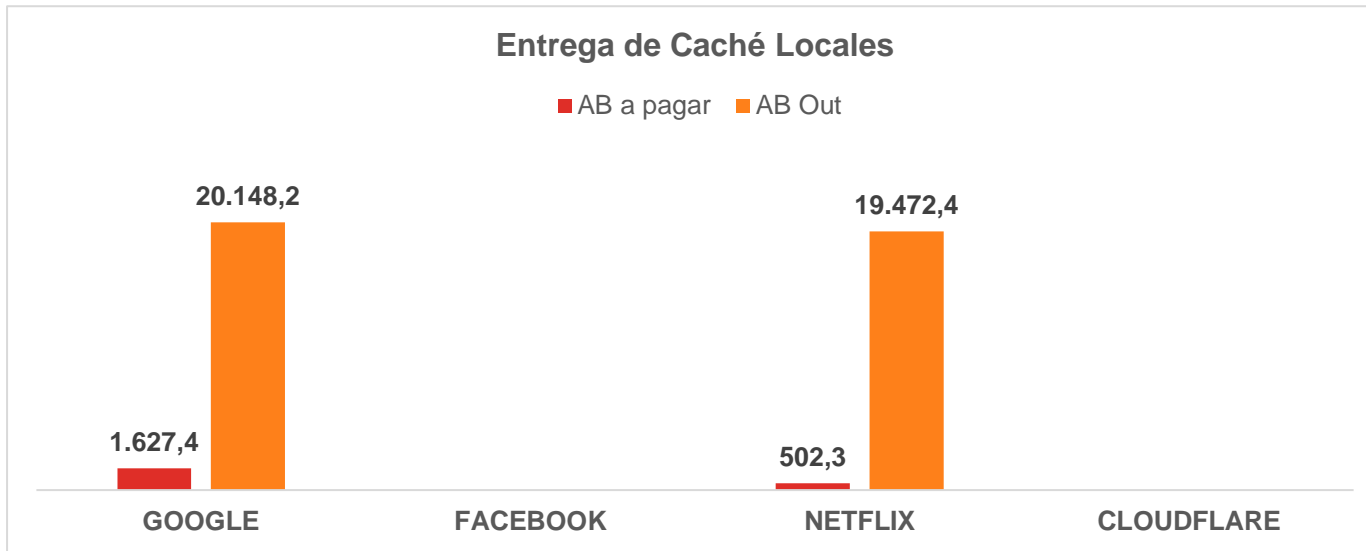

MIEMBRO	Transporte Mb al 95 %	Carga Caches Local 95 %				Total Transporte al 95 %	MB Tomados de IXP	Rendimiento de IXP %
		Cloudflare	Facebook	Google	Netflix			
NETROPOLYS S.A.	4.227,8	-	-	66,6	7,8	4.302,2	4.955,5	15%
LEIRIA HUGO LEANDRO	3.087,5	-	-	486,6	162,0	3.736,1	7.881,5	111%
INTERREDES SA	2.517,2	-	-	76,3	8,1	2.601,6	3.310,6	27%
INTERSAT S.A.	1.808,8	-	-	179,1	55,8	2.043,7	3.788,5	85%
CORTEZ RAÚL OMAR	1.686,7	-	-	150,2	39,1	1.876,0	3.202,1	71%
VEGA CESAR AUGUSTO	1.415,2	-	-	109,8	45,4	1.570,4	2.935,0	87%
CASELLES COSTA FACUNDO JAVIER	940,6	-	-	420,7	146,0	1.507,3	5.920,6	293%
XF COMUNICACIONES S.A.	696,9	-	-	71,2	21,1	789,2	1.457,6	85%
CATALA SERGIO TADEO	252,9	-	-	25,5	7,9	286,3	516,4	80%
UNIVERSIDAD NAC. DE SAN JUAN	22,3	-	-	12,2	0,4	34,9	96,5	177%
PECHIEU GASTON	-	-	-	29,4	8,7	38,1	315,4	728%
						18.785,8	34.379,7	83%