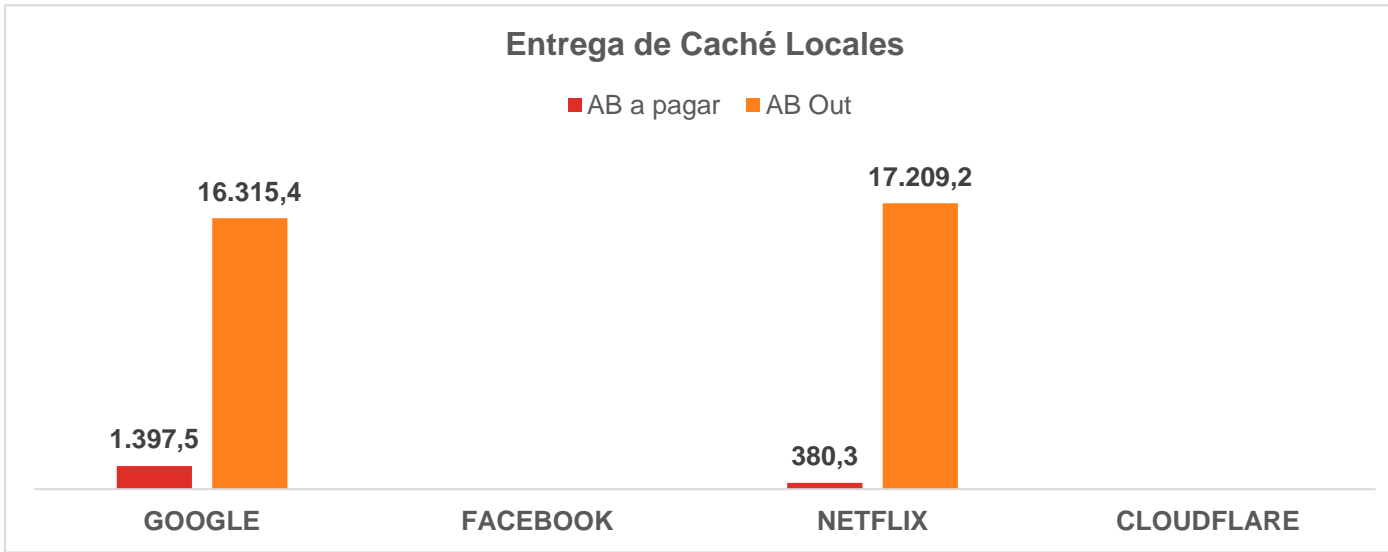

MIEMBRO	Transporte Mb al 95 %	Carga Caches Local 95 %				Total Transporte al 95 %	MB Tomados de IXP	Rendimiento de IXP %
		Cloudflare	Facebook	Google	Netflix			
NETROPOLYS S.A.	3.756,6	-	-	62,4	5,2	3.824,2	4.606,4	20%
LEIRIA HUGO LEANDRO	2.843,8	-	-	57,3	124,3	3.025,4	6.078,4	101%
INTERREDES SA	2.456,4	-	-	71,4	8,7	2.536,5	3.097,1	22%
CASELLES COSTA FACUNDO JAVIER	2.453,8	-	-	514,3	108,7	3.076,8	7.463,6	143%
INTERSAT S.A.	2.062,8	-	-	225,0	40,8	2.328,6	4.128,3	77%
CORTEZ RAÚL OMAR	1.869,2	-	-	194,5	30,9	2.094,6	3.637,8	74%
VEGA CESAR AUGUSTO	1.474,3	-	-	124,2	35,1	1.633,6	2.947,3	80%
XF COMUNICACIONES S.A.	716,9	-	-	81,4	15,2	813,5	1.451,1	78%
CATALA SERGIO TADEO	295,9	-	-	30,7	6,1	332,7	559,2	68%
UNIVERSIDAD NAC. DE SAN JUAN	21,6	-	-	13,2	0,4	35,2	97,0	176%
PECHIEU GASTON	-	-	-	23,1	5,0	28,1	219,8	682%
						19.729,2	34.286,0	74%