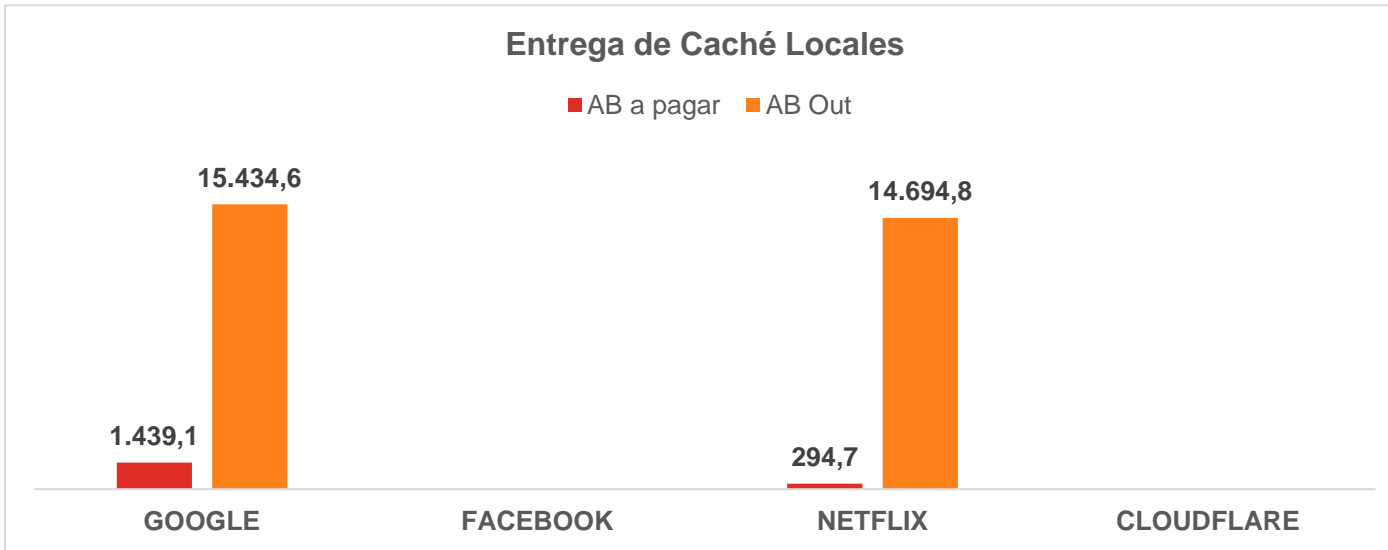

MIEMBRO	Transporte Mb al 95 %	Carga Caches Local 95 %				Total Transporte al 95 %	MB Tomados de IXP	Rendimiento de IXP %
		Cloudflare	Facebook	Google	Netflix			
NETROPOLYS S.A.	7.404,9	-	-	62,2	3,3	7.470,4	7.960,3	7%
INTERREDES SA	3.087,1	-	-	75,8	2,4	3.165,3	3.562,3	13%
CORTEZ RAÚL OMAR	2.780,3	-	-	217,4	25,1	3.022,8	4.417,3	46%
LEIRIA HUGO LEANDRO	2.265,0	-	-	60,9	98,5	2.424,4	4.815,8	99%
INTERSAT S.A.	2.238,5	-	-	213,6	30,8	2.482,9	3.965,5	60%
CASELLES COSTA FACUNDO JAVIER	2.050,7	-	-	536,3	86,8	2.673,8	6.603,8	147%
VEGA CESAR AUGUSTO	1.638,4	-	-	130,0	27,3	1.795,7	2.838,8	58%
XF COMUNICACIONES S.A.	855,7	-	-	82,8	12,2	950,7	1.471,5	55%
CATALA SERGIO TADEO	337,3	-	-	32,9	4,8	375,0	570,8	52%
PECHIEU GASTON	187,3	-	-	23,3	3,4	214,0	344,1	61%
UNIVERSIDAD NAC. DE SAN JUAN	8,8	-	-	3,9	0,2	12,9	29,4	128%
						24.587,9	36.579,6	49%