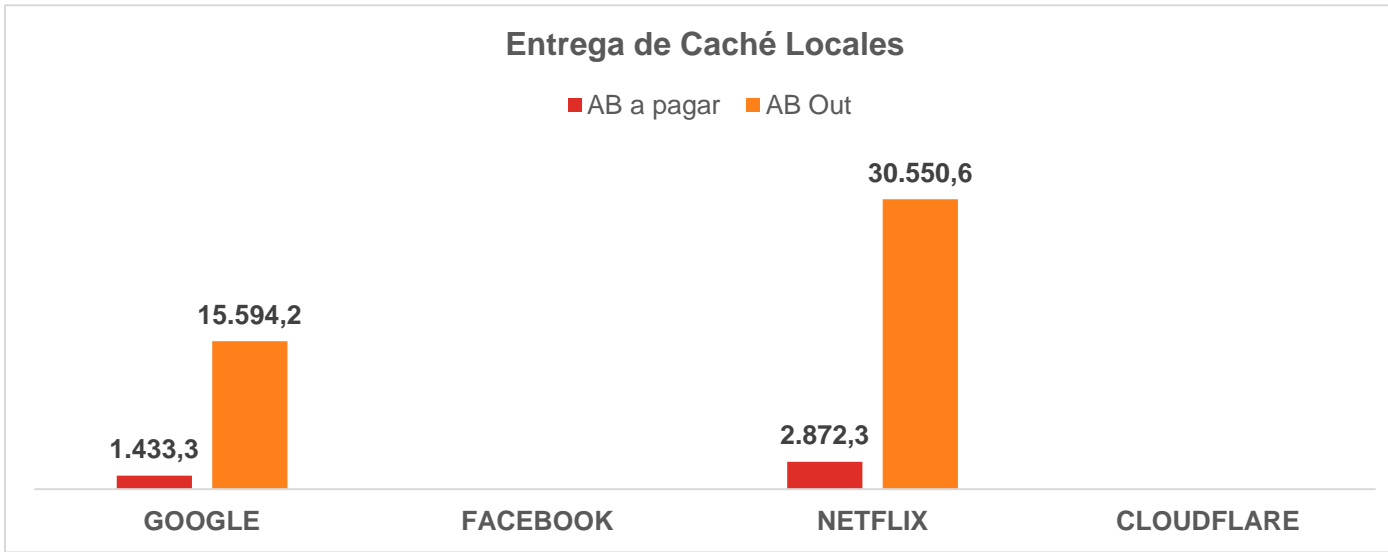

MIEMBRO	Transporte Mb al 95 %	Carga Caches Local 95 %				Total Transporte al 95 %	MB Tomados de IXP	Rendimiento de IXP %
		Cloudflare	Facebook	Google	Netflix			
NETROPOLYS S.A.	11.065,6	-	-	68,8	280,0	<b>11.414,4</b>	13.568,5	19%
LEIRIA HUGO LEANDRO	3.806,1	-	-	57,2	856,7	<b>4.720,0</b>	8.586,4	82%
INTERREDES SA	3.114,5	-	-	75,5	114,0	<b>3.304,0</b>	4.007,3	21%
CASELLES COSTA FACUNDO JAVIER	2.917,3	-	-	493,8	693,4	<b>4.104,5</b>	8.902,3	117%
INTERSAT S.A.	2.385,6	-	-	233,1	294,9	<b>2.913,6</b>	5.046,7	73%
CORTEZ RAÚL OMAR	1.680,3	-	-	235,7	265,0	<b>2.181,0</b>	4.092,3	88%
VEGA CESAR AUGUSTO	1.246,8	-	-	113,0	225,0	<b>1.584,8</b>	2.971,1	87%
XF COMUNICACIONES S.A.	883,4	-	-	83,1	96,8	<b>1.063,3</b>	1.739,5	64%
CATALA SERGIO TADEO	508,8	-	-	36,2	19,9	<b>564,9</b>	713,6	26%
PECHIEU GASTON	224,8	-	-	23,2	26,6	<b>274,6</b>	449,7	64%
UNIVERSIDAD NAC. DE SAN JUAN	28,8	-	-	13,8	-	<b>42,6</b>	101,4	138%
						<b>32.167,7</b>	<b>50.178,8</b>	<b>56%</b>