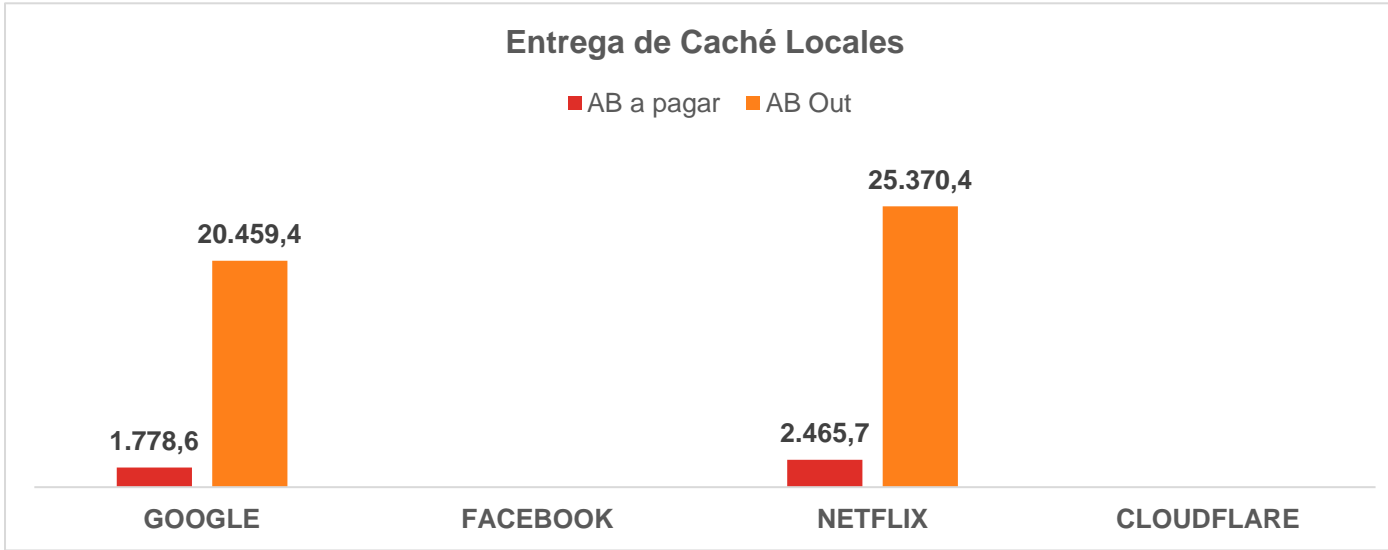

MIEMBRO	Transporte Mb al 95 %	Carga Caches Local 95 %				Total Transporte al 95 %	MB Tomados de IXP	Rendimiento de IXP %
		Cloudflare	Facebook	Google	Netflix			
NETROPOLYS S.A.	11.380,1	-	-	76,4	270,7	11.727,2	14.517,0	24%
LEIRIA HUGO LEANDRO	6.489,0	-	-	70,7	219,0	6.778,7	7.998,3	18%
GPS SAN JUAN S.R.L.	5.214,1	-	-	55,2	258,8	5.528,1	7.101,0	28%
CASELLES COSTA FACUNDO JAVIER	5.197,7	-	-	628,6	701,0	6.527,3	11.842,4	81%
INTERREDES SA	5.124,9	-	-	85,5	175,2	5.385,6	6.747,7	25%
INTERSAT S.A.	4.088,7	-	-	269,8	281,6	4.640,1	6.731,1	45%
CORTEZ RAÚL OMAR	1.821,8	-	-	296,4	252,0	2.370,2	4.568,4	93%
VEGA CESAR AUGUSTO	1.604,7	-	-	117,3	178,5	1.900,5	3.064,0	61%
XF COMUNICACIONES S.A.	1.286,0	-	-	92,4	106,7	1.485,1	1.788,6	20%
CATALA SERGIO TADEO	491,3	-	-	40,7	-	532,0	700,9	32%
PECHIEU GASTON	163,6	-	-	27,2	22,0	212,8	377,8	78%
UNIVERSIDAD NAC. DE SAN JUAN	39,2	-	-	18,4	-	57,6	140,2	143%
						47.145,2	65.577,4	39%