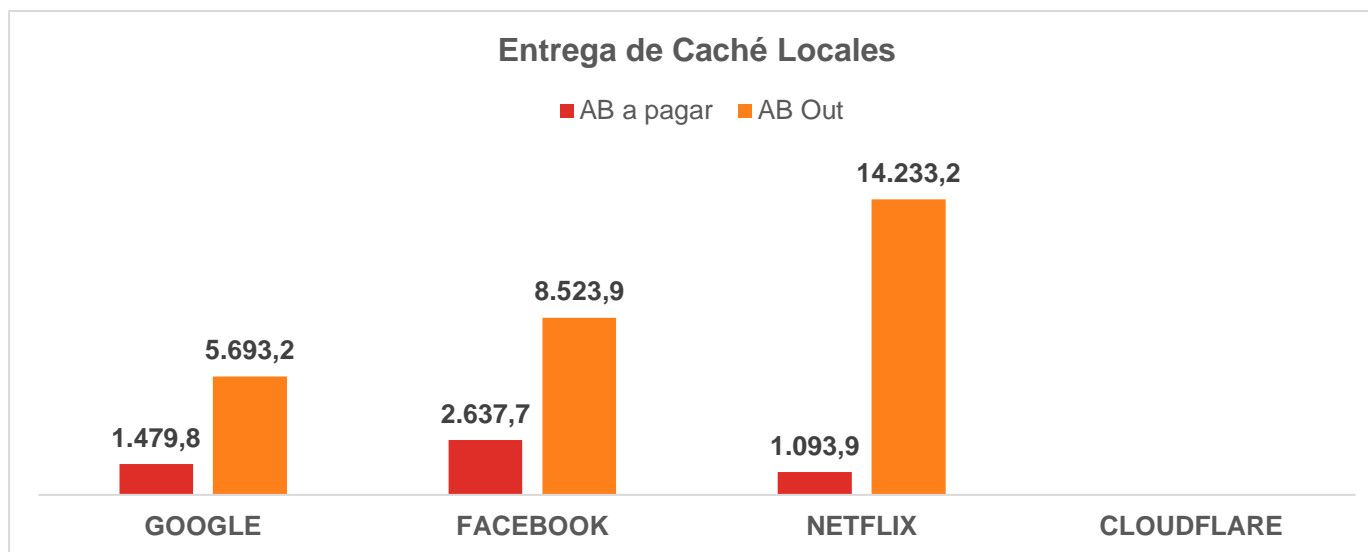

**CABASE**  
Resumen de tráfico IXP

abr-2020  
COR

MIEMBRO	Transporte Mb al 95 %	Carga Caches Local 95 %				Total Transporte al 95 %	MB Tomados de IXP	Rendimiento de IXP %
		Cloudflare	Facebook	Google	Netflix			
EMPRESA PROVINCIAL DE ENERGIA DE CORDOBA	5.888,8	-	1.148,3	99,8	109,2	<b>7.246,1</b>	11.707,1	62%
COOP DE SERV PCOS COLONIA CAROYA	4.234,4	-	4,8	20,0	86,3	<b>4.345,5</b>	5.736,9	32%
SITSA TELECOMUNICACIONES	3.290,7	-	0,5	-	73,3	<b>3.364,5</b>	4.394,6	31%
COOP DE CALAMUCHITA CONSORCIO DE	1.823,6	-	3,8	0,2	53,4	<b>1.881,0</b>	2.596,1	38%
COOP O.Y SERV PCOS LTDA RIO TERCER	1.584,5	-	4,9	-	77,4	<b>1.666,8</b>	2.685,8	61%
AIRSAT GRAPE S.A	862,7	-	126,1	150,9	115,0	<b>1.254,7</b>	3.150,3	151%
ITC COMUNICACIONES IP S.A. (EN	614,9	-	276,9	274,7	41,5	<b>1.208,0</b>	2.957,1	145%
COOP ELECT.DE GRAL DEHEZA LTDA	610,4	-	287,7	225,0	157,8	<b>1.280,9</b>	4.295,4	235%
POWER VT SA	558,8	-	163,1	67,0	99,3	<b>888,2</b>	2.493,8	181%
CABLESAT TV SRL	523,8	-	131,6	115,4	46,7	<b>817,5</b>	1.942,0	138%
COOP ELECTRICA DE SERV. Y ONCATIVO	298,6	-	134,2	108,5	52,0	<b>593,3</b>	1.763,7	197%
COOPDEO.SERV.PCOLDADETANCACHA	289,3	-	89,7	77,1	55,7	<b>511,8</b>	1.544,7	202%
COOP.TELEF.Y DEO.Y SERVPCOSSALSIPUEDESLT	274,5	-	44,3	45,6	27,5	<b>391,9</b>	886,8	126%
GUTIERREZ BUTRON NAVIL OSCAR	267,8	-	31,6	38,2	-	<b>337,6</b>	525,4	56%
MIRETTI MAURO ROMAN	134,3	-	58,0	35,5	9,2	<b>237,0</b>	527,4	123%
UNIVERSIDAD NACIONAL DE CORDOBA	79,2	-	5,7	5,6	1,5	<b>92,0</b>	122,3	33%
-COOP TOTORAL	42,6	-	5,1	4,4	2,5	<b>54,6</b>	87,1	60%
UNIVERSIDAD TECNOLOGICA NACIONAL	6,4	-	0,2	0,2	-	<b>6,8</b>	7,9	16%
LESCANO SRL	0,2	-	-	-	-	<b>0,2</b>	0,2	0%
RCU-ICT	-	-	114,4	101,0	67,9	<b>283,3</b>	1.517,2	436%
ASOC DE COOP RED DIGITAL SUR LTDA	-	-	1,6	106,4	16,3	<b>124,3</b>	569,8	358%
MKE SOLUTIONS COMUNIC.IP S.A.	-	-	2,7	2,7	1,5	<b>6,9</b>	30,6	343%
RCU-URC	-	-	2,5	1,6	-	<b>4,1</b>	11,9	190%
						<b>26.597,0</b>	<b>49.554,1</b>	<b>86%</b>