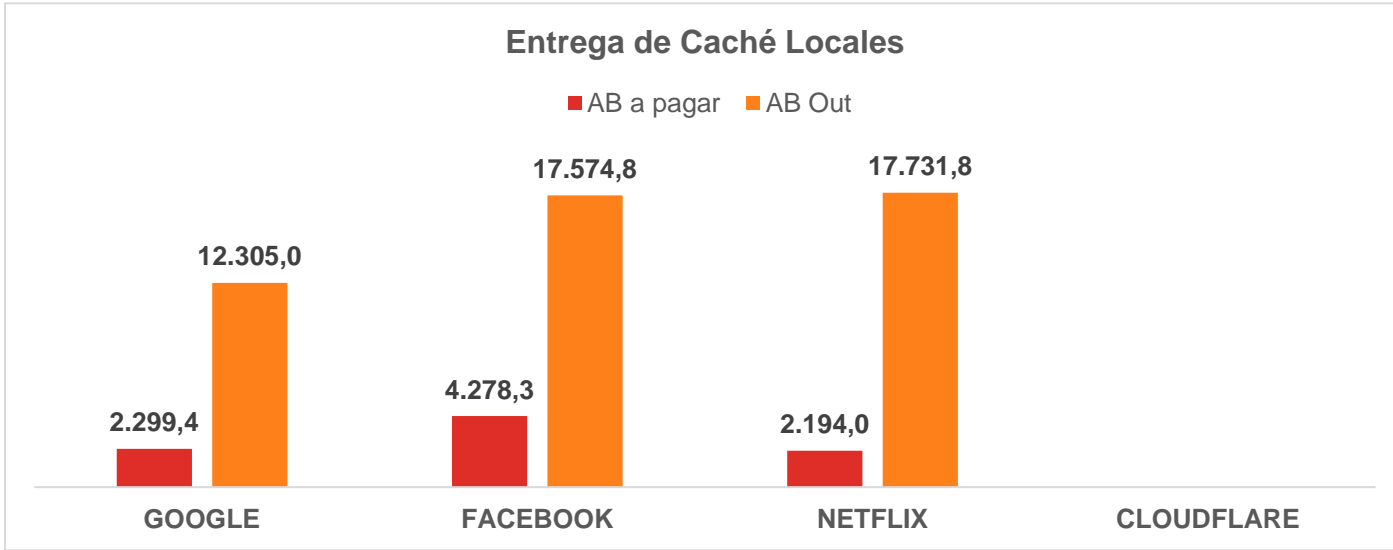

MIEMBRO	Transporte Mb al 95 %	Carga Caches Local 95 %				Total Transporte al 95 %	MB Tomados de IXP	Rendimiento de IXP %
		Cloudflare	Facebook	Google	Netflix			
COOP DE CALAMUCHITA CONSORCIO DE	7.084,1	-	23,1	59,5	135,5	7.302,2	9.005,7	23%
EMPRESA PROVINCIAL DE ENERGIA DE CORDOBA	3.606,4	-	25,8	51,0	200,5	3.883,7	5.520,1	42%
COOP DE SERV PCOS COLONIA CAROYA	3.425,0	-	4,7	-	133,7	3.563,4	4.496,2	26%
INTERNET CORDOBA S.A.S.	3.337,8	-	735,9	626,6	338,3	5.038,6	11.978,9	138%
COOP O.Y SERV PCOS LTDA RIO TERCER	2.929,5	-	4,4	-	110,6	3.044,5	3.900,5	28%
CABLESAT TV SRL	2.643,5	-	490,6	280,3	242,8	3.657,2	7.707,4	111%
AIRSAT GRAPE S.A	2.361,0	-	315,5	214,9	312,6	3.204,0	6.801,9	112%
POWER VT SA	1.779,9	-	409,3	266,2	252,4	2.707,8	6.492,3	140%
SITSA TELECOMUNICACIONES	1.311,3	-	16,1	-	4,9	1.332,3	2.599,5	95%
GUTIERREZ BUTRON NAVIL OSCAR	601,3	-	146,0	110,4	67,4	925,1	2.193,3	137%
COOP ELECT.DE GRAL DEHEZA LTDA	544,7	-	225,9	121,3	103,4	995,3	2.678,5	169%
-COOP TOTORAL	530,5	-	185,7	96,0	77,7	889,9	2.228,5	150%
COOP.TELEF.Y DEO.Y SERVPCOSSALSIPUEDESLT	507,6	-	72,8	57,8	52,0	690,2	1.390,0	101%
ITC COMUNICACIONES IP S.A. (EN	430,1	-	378,9	238,5	12,8	1.060,3	3.121,8	194%
COOPDEO.SERV.PCOLDADETANCACHA	303,9	-	99,2	62,5	58,5	524,1	1.388,4	165%
COOP AGUA Y SERV.PUB.UNQUILLO	285,5	-	33,1	51,0	24,9	394,5	796,6	102%
UNIVERSIDAD NACIONAL DE CORDOBA	221,6	-	47,1	26,9	2,6	298,2	584,7	96%
UNIVERSIDAD TECNOLOGICA NACIONAL	11,2	-	3,2	2,0	-	16,4	32,8	100%
UNITY NETWORK S.A.S.	-	-	579,6	5,3	5,1	590,0	2.220,6	276%
ASOC DE COOP RED DIGITAL SUR LTDA	-	-	21,4	24,3	32,2	77,9	374,9	381%
VETTORE EMANUEL ROQUE	-	-	83,1	1,0	23,5	107,6	460,0	328%
UNIVERSIDAD NACIONAL DE RIO CUARTO	-	-	9,5	-	-	9,5	38,3	303%
COOPDEPROVISDEELECTYS.PCOSGRALCABRERA L	-	-	365,9	-	2,2	368,1	1.358,5	269%
ASOC.DECOOP.ELECYSERPUB REGOESTEACERO L	-	-	1,1	3,8	0,3	5,2	30,3	483%
BOSTICO HORACIO HUGO	-	-	0,4	-	-	0,4	13,7	3325%
						40.686,4	77.413,4	90%