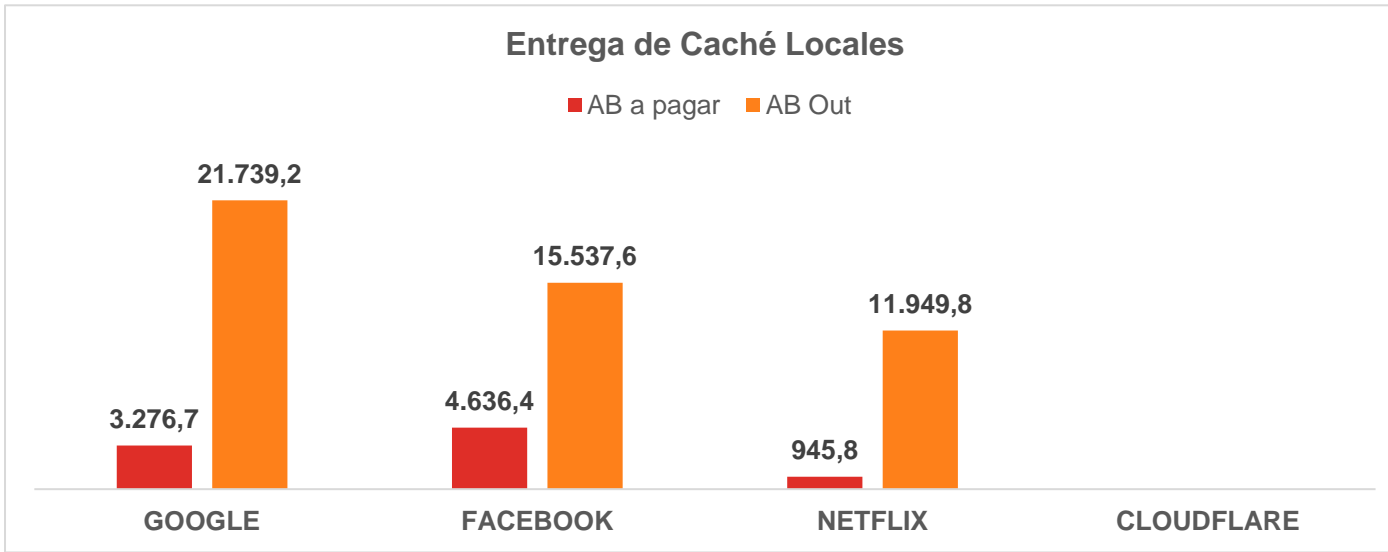

MIEMBRO	Transporte Mb al 95 %	Carga Caches Local 95 %				Total Transporte al 95 %	MB Tomados de IXP	Rendimiento de IXP %
		Cloudflare	Facebook	Google	Netflix			
CABLE TELEVISORA COLOR S A	15.221,5	-	551,3	381,4	184,6	<b>16.338,8</b>	22.101,9	35%
TECHTRON ARGENTINA SA	8.003,0	-	768,9	1.203,5	104,4	<b>10.079,8</b>	19.176,7	90%
INFORMATICA Y TELECOMUNIC SA	4.307,7	-	1.172,6	480,9	-	<b>5.961,2</b>	10.866,9	82%
CREA SERV. TECNOLOG SAPEM EN FOR	3.742,0	-	648,2	299,3	186,1	<b>4.875,6</b>	9.827,5	102%
INTELISIS SA	1.252,2	-	245,6	148,6	55,4	<b>1.701,8</b>	3.524,0	107%
KEPWISP SRL	1.183,9	-	201,8	106,3	80,0	<b>1.572,0</b>	3.328,1	112%
ANDRES POZZI	1.001,0	-	303,1	179,8	73,9	<b>1.557,8</b>	3.841,4	147%
WAYCOM S. A.	856,0	-	244,0	142,5	59,6	<b>1.302,1</b>	3.153,0	142%
COOP DE E.C.C.V.Y S.ASIST GRALALVEAR LDA	845,6	-	-	74,4	41,9	<b>961,9</b>	1.671,6	74%
FDJ S.A. Jurman	520,5	-	144,6	74,1	38,1	<b>777,3</b>	1.808,8	133%
WAN DEVELOPMENTS SAS	401,9	-	93,4	49,0	37,6	<b>581,9</b>	1.353,5	133%
BIGMEDIA ARGENTINA SA	284,0	-	61,7	31,7	18,2	<b>395,6</b>	814,9	106%
API CENTER GROUP S.A.S.	245,0	-	34,9	17,6	24,6	<b>322,1</b>	674,7	109%
Varas Alejandra Paola	232,1	-	56,7	29,1	12,4	<b>330,3</b>	668,0	102%
Rafael Velazquez H.	159,4	-	34,5	20,0	11,6	<b>225,5</b>	450,7	100%
DESTEFANI JOSE LUIS	130,1	-	45,4	23,6	11,6	<b>210,7</b>	489,4	132%
HORAS ARIEL LENIO	53,2	-	24,4	13,0	5,8	<b>96,4</b>	225,1	134%
UNIVERSIDAD TECNOLOGICA NACIONAL	33,5	-	5,3	1,6	-	<b>40,4</b>	49,9	24%
						<b>47.331,2</b>	<b>84.026,1</b>	<b>78%</b>