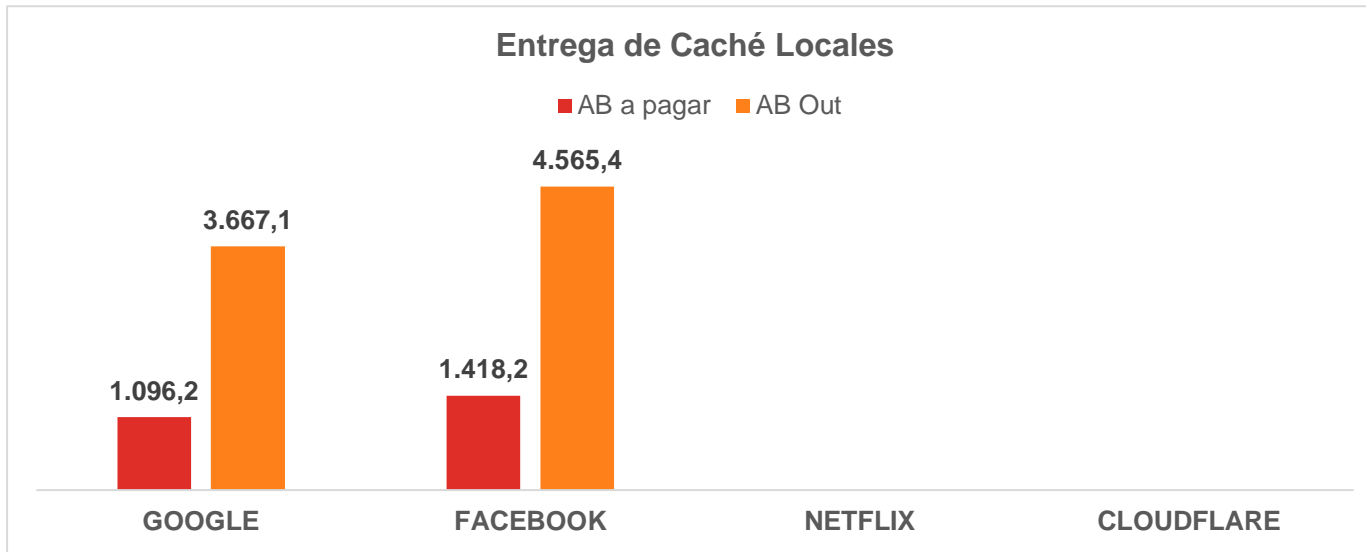

MIEMBRO	Transporte Mb al 95 %	Carga Caches Local 95 %				Total Transporte al 95 %	MB Tomados de IXP	Rendimiento de IXP %
		Cloudflare	Facebook	Google	Netflix			
MARANDU COMUNICACIONES S.E.	5.517,4	-	895,0	733,8	-	7.146,2	10.508,0	47%
CABLE VIDEO IMAGEN CANAL 5 SRL	745,6	-	405,2	264,0	-	1.414,8	2.712,8	92%
BROADBANDTECH SA	452,2	-	65,5	48,8	-	566,5	788,1	39%
Andy Taron	238,2	-	-	11,0	-	249,2	271,1	9%
COMUNICACIONES Y SERVICIOS SRL	154,0	-	29,9	-	-	183,9	241,0	31%
DATANET SRL	52,9	-	17,3	13,7	-	83,9	133,7	59%
UNIVERSIDAD NACIONAL DE MISIONES	9,3	-	3,8	2,2	-	15,3	24,1	58%
RESEARCH SRL	-	-	1,4	22,7	-	24,1	87,1	261%
						9.683,9	14.765,9	52%