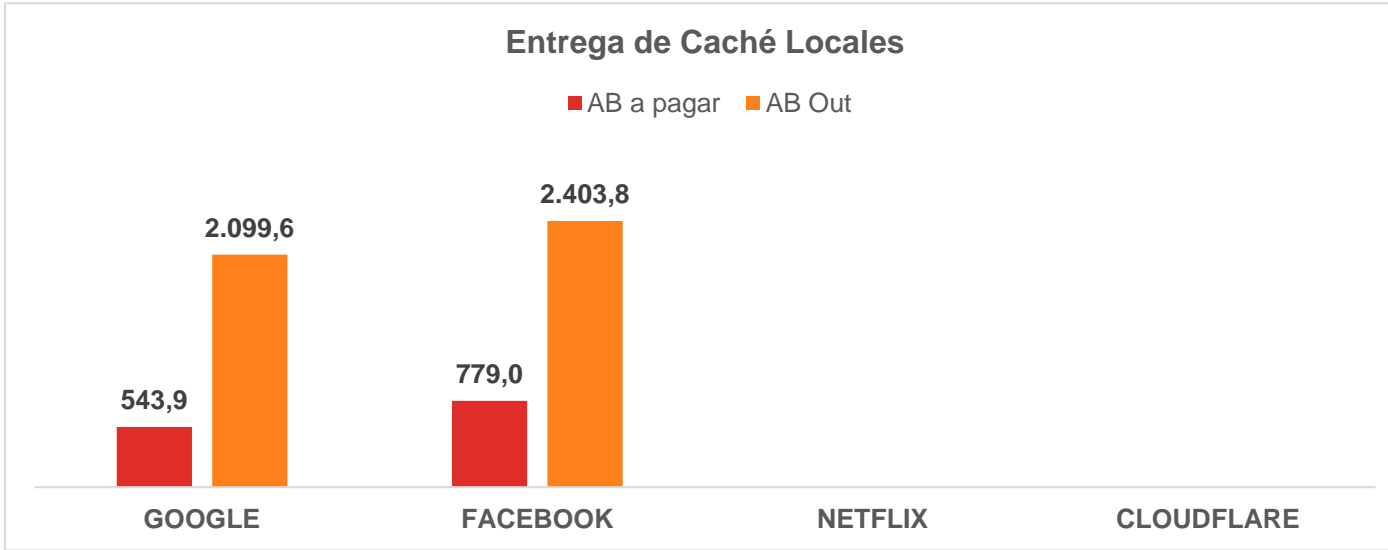

MIEMBRO	Transporte Mb al 95 %	Carga Caches Local 95 %				Total Transporte al 95 %	MB Tomados de IXP	Rendimiento de IXP %
		Cloudflare	Facebook	Google	Netflix			
MARANDU COMUNICACIONES S.E.	11.907,5	-	1,4	-	-	11.908,9	9.899,9	-17%
Andy Taron	925,6	-	-	-	-	925,6	1.033,9	12%
CABLE VIDEO IMAGEN CANAL 5 SRL	479,6	-	605,1	427,1	-	1.511,8	3.761,1	149%
BROADBANDTECH SA	448,5	-	79,5	56,9	-	584,9	903,7	55%
COOP LUZ Y FZA DE LIB GRAL S.MARTIN LTDA	147,5	-	39,0	34,2	-	220,7	385,4	75%
COMUNICACIONES Y SERVICIOS SRL	90,0	-	34,4	-	-	124,4	189,0	52%
DATANET SRL	62,8	-	7,2	19,8	-	89,8	142,0	58%
UNIVERSIDAD NACIONAL DE MISIONES	21,8	-	11,1	3,8	-	36,7	59,6	62%
RESEARCH SRL	-	-	1,4	2,0	-	3,4	9,6	182%
						15.406,2	16.384,2	6%