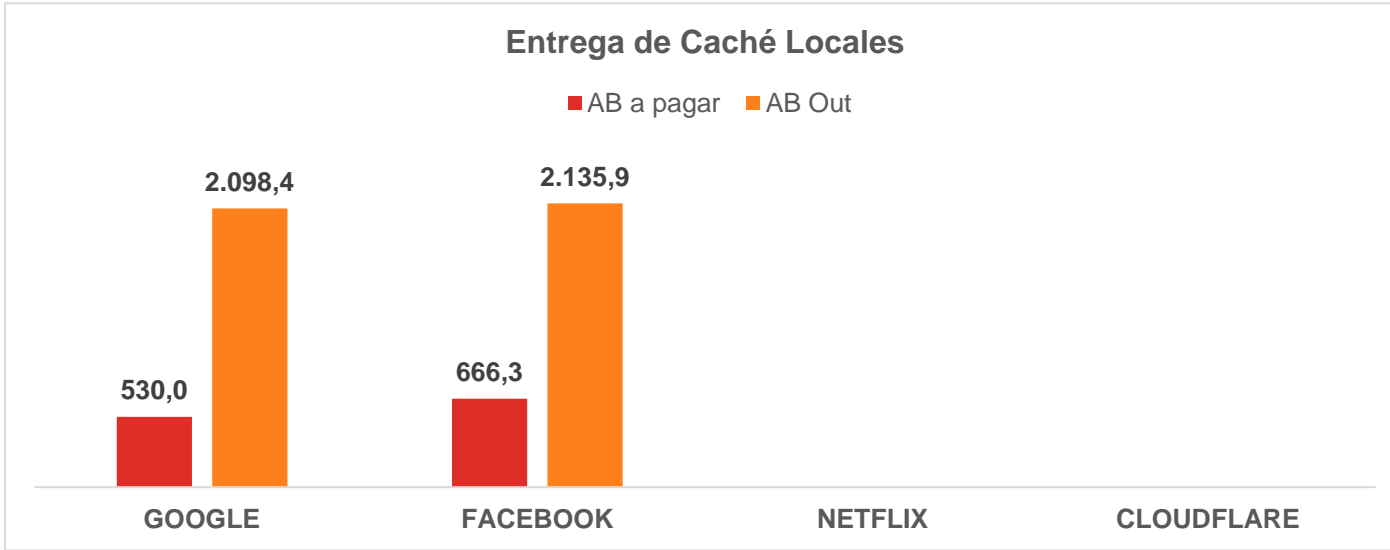

MIEMBRO	Transporte Mb al 95 %	Carga Caches Local 95 %				Total Transporte al 95 %	MB Tomados de IXP	Rendimiento de IXP %
		Cloudflare	Facebook	Google	Netflix			
MARANDU COMUNICACIONES S.E.	12.404,8	-	0,7	2,6	-	12.408,1	12.508,4	1%
Andy Taron	775,0	-	-	-	-	775,0	781,4	1%
CABLE VIDEO IMAGEN CANAL 5 SRL	504,9	-	537,2	455,0	-	1.497,1	3.712,6	148%
BROADBANDTECH SA	380,1	-	73,5	49,8	-	503,4	811,7	61%
COMUNICACIONES Y SERVICIOS SRL	100,9	-	37,2	-	-	138,1	206,0	49%
DATANET SRL	57,3	-	7,1	19,0	-	83,4	138,8	66%
UNIVERSIDAD NACIONAL DE MISIONES	16,7	-	9,3	3,6	-	29,6	53,6	81%
RESEARCH SRL	-	-	1,4	-	-	1,4	5,7	307%
						15.436,1	18.218,2	18%