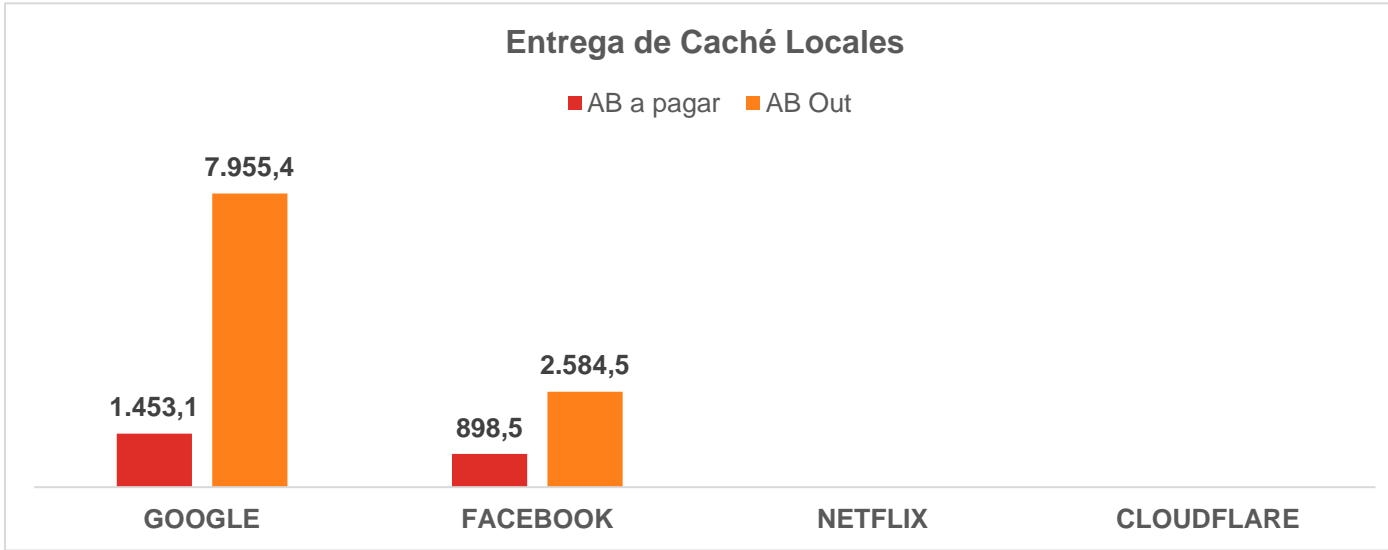

MIEMBRO	Transporte Mb al 95 %	Carga Caches Local 95 %				Total Transporte al 95 %	MB Tomados de IXP	Rendimiento de IXP %
		Cloudflare	Facebook	Google	Netflix			
MARANDU COMUNICACIONES S.E.	17.524,5	-	28,1	1.039,1	-	18.591,7	15.073,4	-19%
Andy Taron	797,7	-	-	-	-	797,7	817,1	2%
CABLE VIDEO IMAGEN CANAL 5 SRL	428,2	-	724,9	339,3	-	1.492,4	3.865,2	159%
BROADBANDTECH SA	384,4	-	81,2	35,6	-	501,2	804,5	61%
COMUNICACIONES Y SERVICIOS SRL	129,1	-	46,4	26,0	-	201,5	378,5	88%
DATANET SRL	40,7	-	8,3	11,0	-	60,0	112,4	87%
UNIVERSIDAD NACIONAL DE MISIONES	16,3	-	7,5	2,1	-	25,9	44,9	73%
RESEARCH SRL	-	-	2,1	-	-	2,1	6,0	186%
						21.672,5	21.102,0	-3%