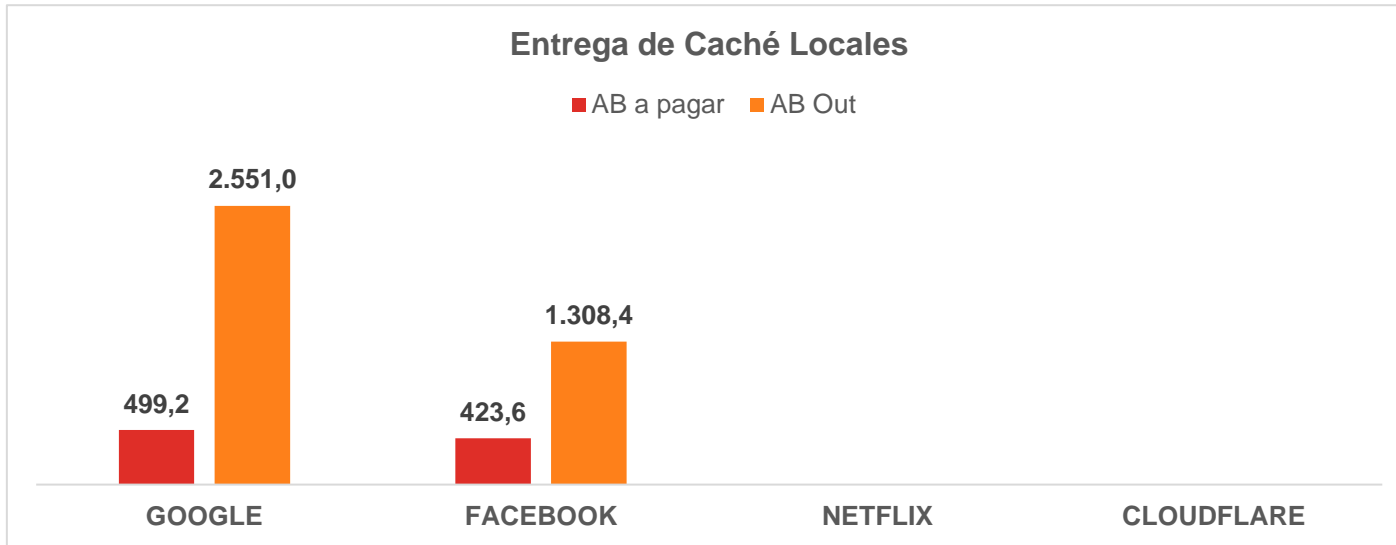

CABASE
Resumen de tráfico IXP

nov-2019
PMY

MIEMBRO	Transporte Mb al 95 %	Carga Caches Local 95 %				Total Transporte al 95 %	MB Tomados de IXP	Rendimiento de IXP %
		Cloudflare	Facebook	Google	Netflix			
RED UNO SRL	816,0	-	150,9	162,0	-	1.128,9	2.030,1	80%
SURPORAIRE SA	383,3	-	78,1	106,4	-	567,8	1.124,8	98%
NODO NET	381,2	-	89,2	116,6	-	587,0	1.203,0	105%
ARLINK SA	138,4	-	74,1	73,5	-	286,0	698,4	144%
MARTIN EMANUEL ARIEL	50,0	-	31,3	40,7	-	122,0	318,2	161%
						2.691,7	5.374,5	100%