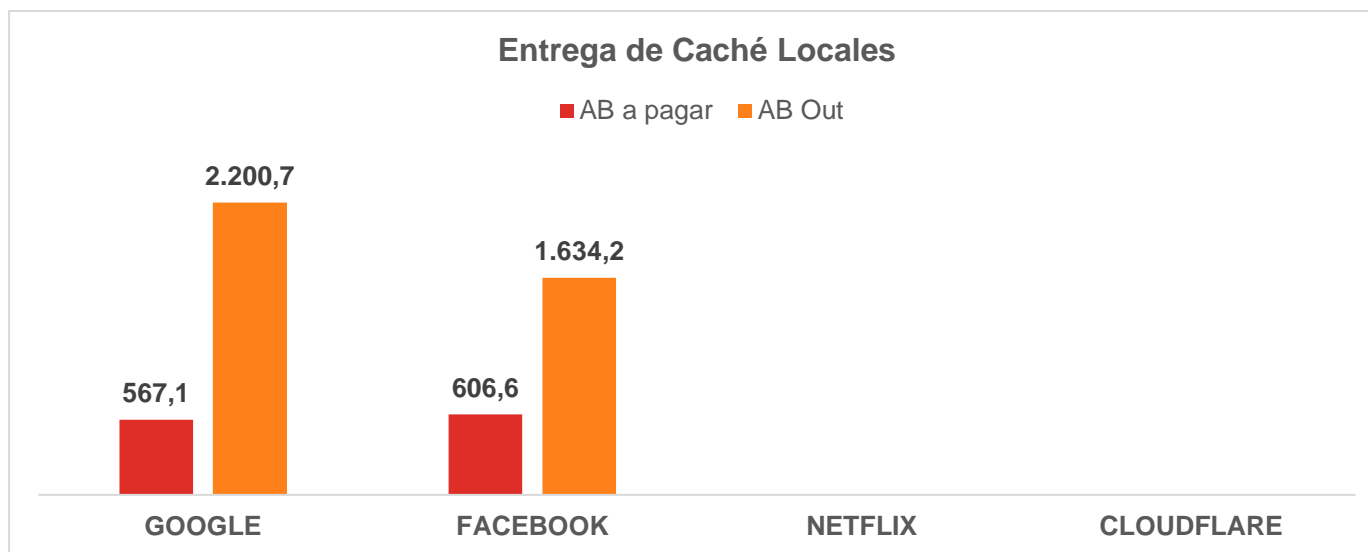

CABASE
Resumen de tráfico IXP

sep-2020
PMY

MIEMBRO	Transporte Mb al 95 %	Carga Caches Local 95 %				Total Transporte al 95 %	MB Tomados de IXP	Rendimiento de IXP %
		Cloudflare	Facebook	Google	Netflix			
RED UNO SRL	1.727,3	-	357,6	315,9	-	2.400,8	3.987,6	66%
SURPORAIRE SA	687,6	-	197,6	204,9	-	1.090,1	1.970,9	81%
MARTIN EMANUEL ARIEL	171,4	-	51,4	46,3	-	269,1	429,2	59%
						3.760,0	6.387,7	70%