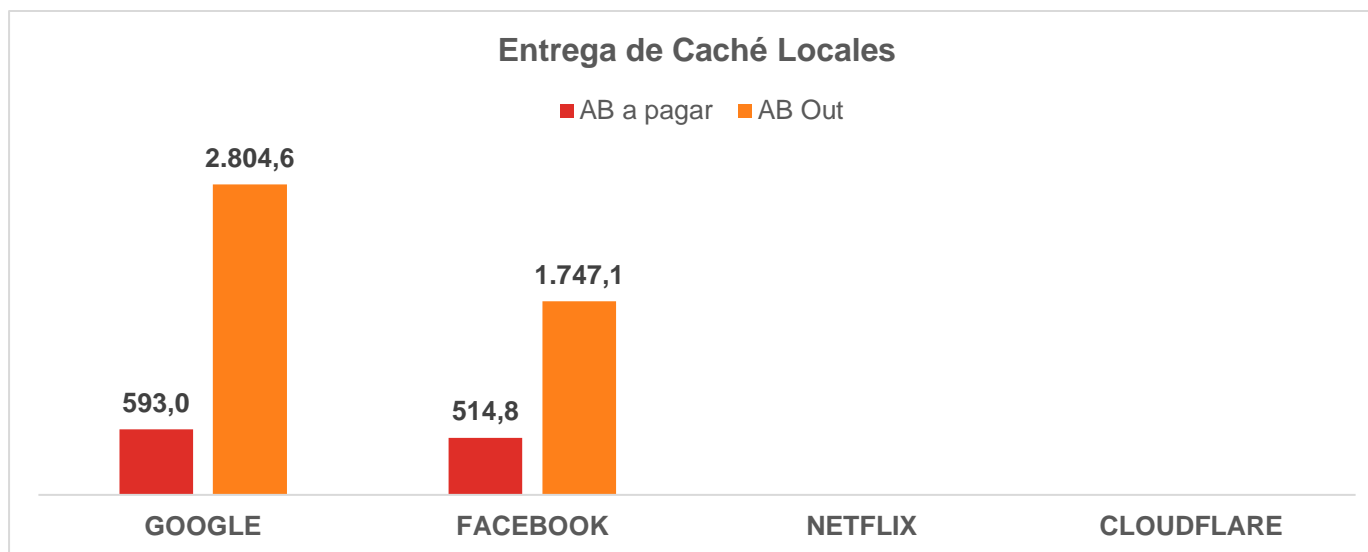

CABASE
Resumen de tráfico IXP

dic-2020
PMY

MIEMBRO	Transporte Mb al 95 %	Carga Caches Local 95 %				Total Transporte al 95 %	MB Tomados de IXP	Rendimiento de IXP %
		Cloudflare	Facebook	Google	Netflix			
RED UNO SRL	1.439,5	-	279,5	309,5	-	2.028,5	3.717,9	83%
SURPORAIRE SA	639,6	-	145,1	193,6	-	978,3	1.931,0	97%
VILLEGAS BRAIAN JOEL	259,8	-	52,4	52,5	-	364,7	596,0	63%
MARTIN EMANUEL ARIEL	133,3	-	37,8	37,4	-	208,5	379,1	82%
						3.580,0	6.624,0	85%