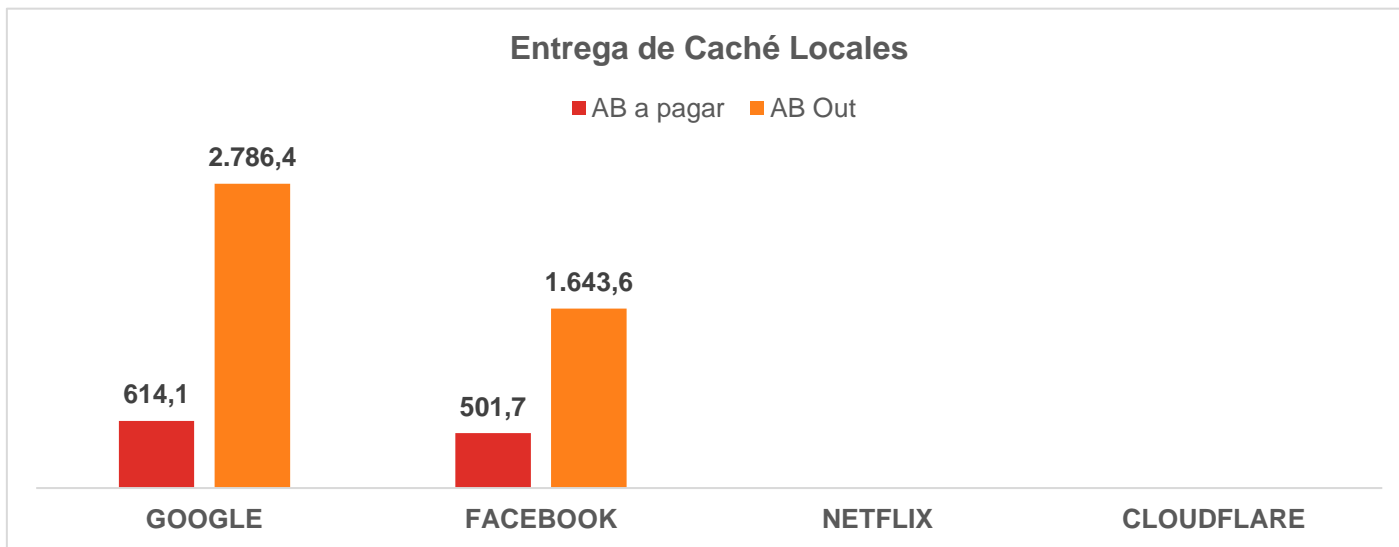

MIEMBRO	Transporte Mb al 95 %	Carga Caches Local 95 %				Total Transporte al 95 %	MB Tomados de IXP	Rendimiento de IXP %
		Cloudflare	Facebook	Google	Netflix			
RED UNO SRL	2.313,8	-	282,0	324,3	-	2.920,1	4.053,4	39%
SURPORAIRE SA	1.039,8	-	148,1	204,6	-	1.392,5	2.009,0	44%
VILLEGAS BRAIAN JOEL	246,3	-	39,8	49,6	-	335,7	487,7	45%
PLUS COBROS S.A.S.	154,3	-	31,8	35,5	-	221,6	328,0	48%
						4.869,9	6.878,1	41%