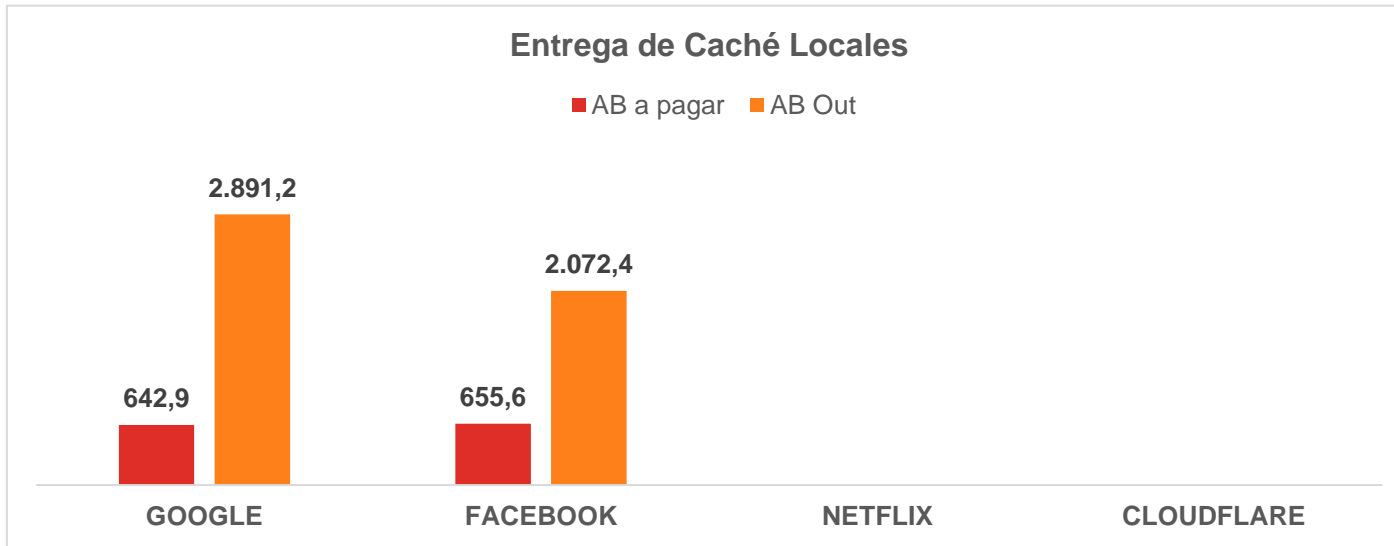

MIEMBRO	Transporte Mb al 95 %	Carga Caches Local 95 %				Total Transporte al 95 %	MB Tomados de IXP	Rendimiento de IXP %
		Cloudflare	Facebook	Google	Netflix			
RED UNO SRL	1.768,5	-	358,3	340,6	-	2.467,4	4.147,3	68%
SURPORAIRE SA	717,6	-	192,0	212,4	-	1.122,0	2.042,5	82%
VILLEGAS BRAIAN JOEL	238,6	-	61,4	54,5	-	354,5	570,6	61%
PLUS COBROS S.A.S.	96,8	-	43,9	35,4	-	176,1	330,4	88%
						4.120,0	7.090,8	72%