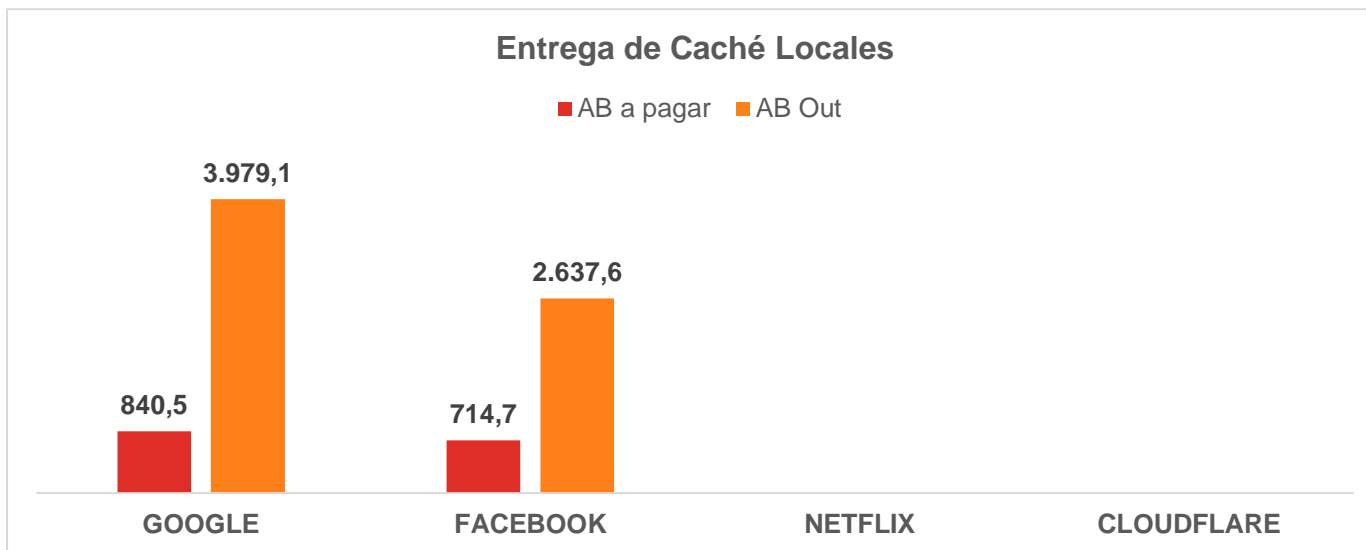

MIEMBRO	Transporte Mb al 95 %	Carga Caches Local 95 %				Total Transporte al 95 %	MB Tomados de IXP	Rendimiento de IXP %
		Cloudflare	Facebook	Google	Netflix			
RED UNO SRL	2.285,2	-	370,3	377,9	-	3.033,4	5.127,5	69%
SURPORAIRE SA	1.369,6	-	247,3	278,8	-	1.895,7	3.347,8	77%
VILLEGAS BRAIAN JOEL	323,3	-	60,4	66,7	-	450,4	732,1	63%
PLUS COBROS S.A.S.	119,5	-	36,4	34,2	-	190,1	341,7	80%
ARLINK SA	36,4	-	0,2	83,0	-	119,6	457,9	283%
						5.689,2	10.007,0	76%