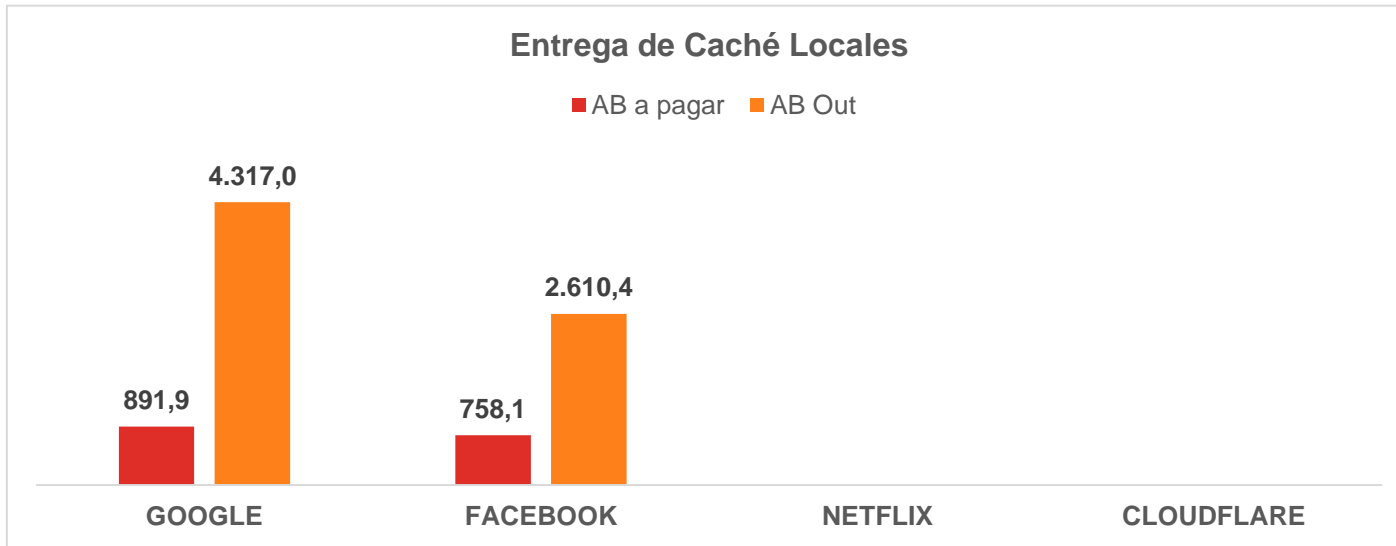

MIEMBRO	Transporte Mb al 95 %	Carga Caches Local 95 %				Total Transporte al 95 %	MB Tomados de IXP	Rendimiento de IXP %
		Cloudflare	Facebook	Google	Netflix			
RED UNO SRL	2.555,8	-	387,2	376,8	-	3.319,8	5.375,3	62%
SURPORAIRE SA	1.749,3	-	260,6	274,9	-	2.284,8	3.652,7	60%
VILLEGAS BRAIAN JOEL	403,5	-	72,9	73,9	-	550,3	865,1	57%
PLUS COBROS S.A.S.	202,9	-	36,2	31,2	-	270,3	393,6	46%
ARLINK SA	14,8	-	1,2	135,2	-	151,2	662,8	338%
						6.576,4	10.949,5	66%